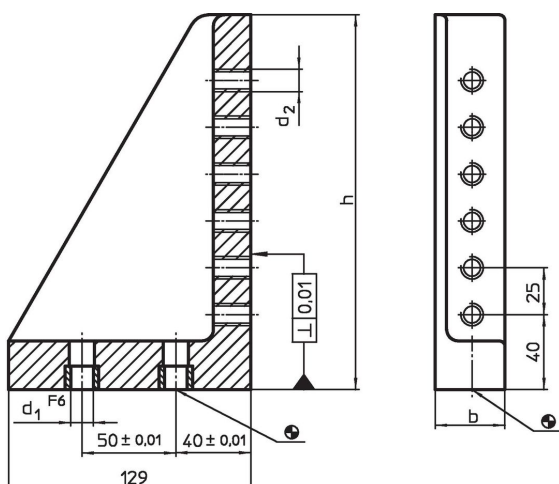

### Informații comandă

Sistem	b	Dimensiuni			Număr filete	[g]	Ref. Nr.
		h	d <sub>1</sub>	d <sub>2</sub>			
L12	37	140	12	M12	4	1688	1520.400