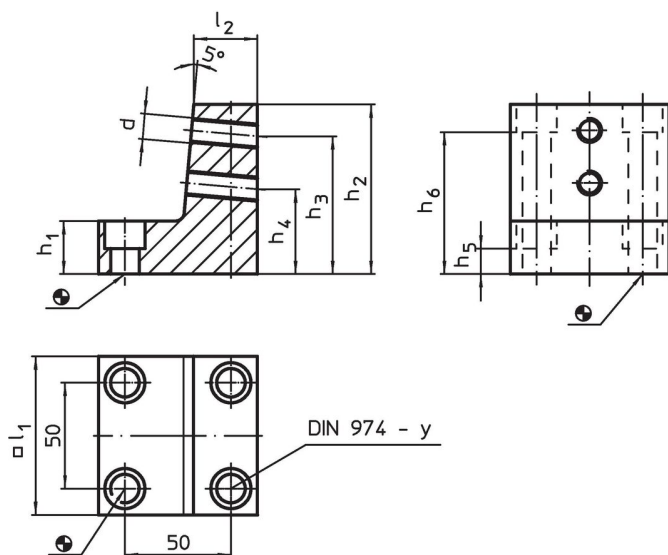

Capete de bridaje

1514.700

Descrierea produsului

Material

- Oțel, brunat

Desen

Informații comandă

Sistem	Dimensiuni									y [mm]	Pentru șuruburi [mm]	[g]	Ref. Nr.
	l ₁	l ₂	h ₁	h ₂	h ₃	h ₄	h ₅	h ₆	d				
L12	74,8	30	25	80	65	40	12	67	M12	12	M12	1800	1514.700