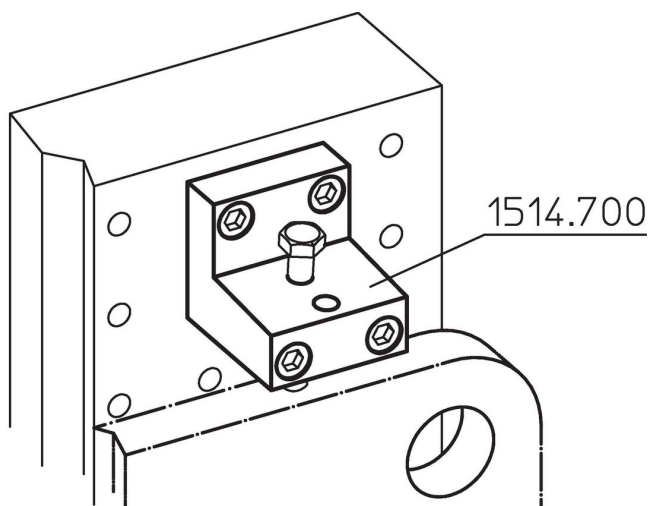

Exemplu de aplicație

Reclamație

Conform RoHS

Sunt conforme Directivei 2011/65/UE și Directivei 2015/863.

Nu conține materiale SVHC

Nu conține substanțe SVHC cu mai mult de 0,1% w/w - lista SVHC din 27.06.2024.

Nu conține substanțe din Declarația 65

Nu conține substanțe din Declarația 65.

<https://www.P65Warnings.ca.gov/>

Nu conține Minerale de conflict

Acest produs nu conține substanțe desemnate drept „minerale de conflict” precum tantalul, staniul, aurul sau wolfram din Republica Democratică Congo sau din țările adiacente.