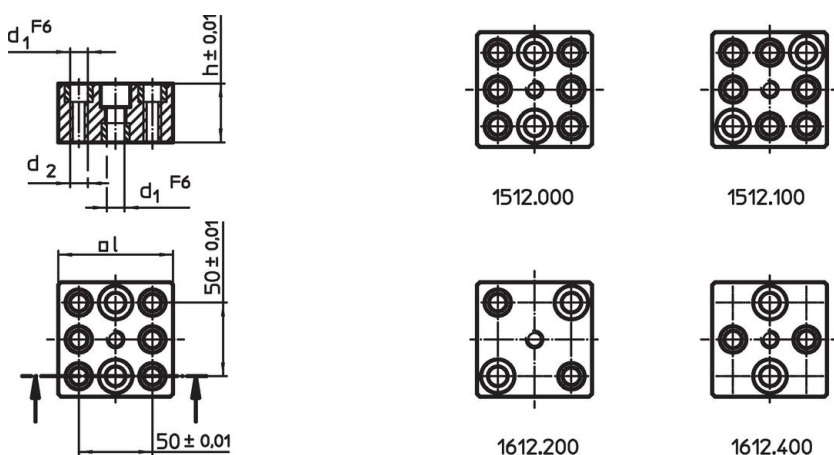

Elemente de montaj

1512.100

Descrierea produsului

Material

- Fontă gri GG, șlefuită

Desen

Informații comandă

Sistem	Dimensiuni				[g]	Ref. Nr.
	l	h	d ₁	d ₂		
L12	74,8	40	12	M12	1287	1512.100