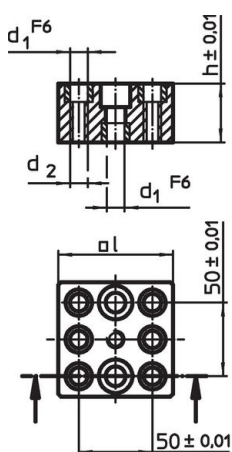

Elemente de montaj

1512.000

Descrierea produsului

Material

- Fontă gri GG, șlefuită

Desen

1512.000

1512.100

1612.200

1612.400

Informații comandă

Sistem	Dimensiuni				[g]	Ref. Nr.
	l	h	d ₁	d ₂		
L12	74,8	40	12	M12	1431	1512.000

Reclamație

Conform RoHS

Sunt conforme Directivei 2011/65/UE și Directivei 2015/863.

Nu conține materiale SVHC