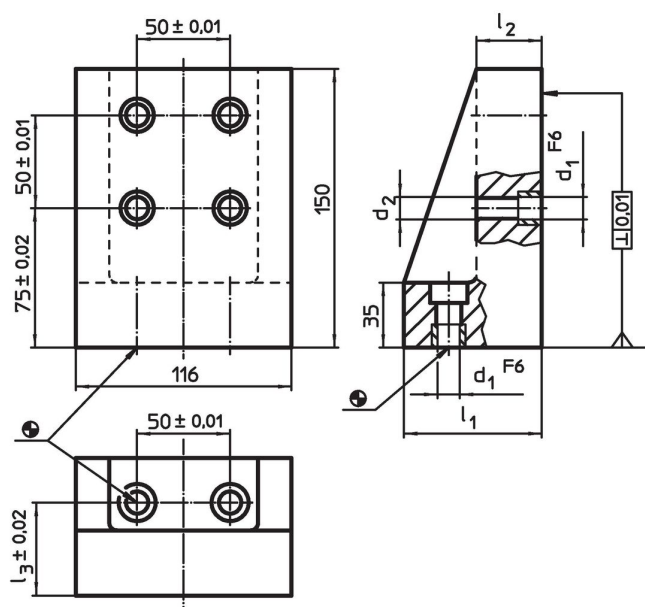

Echere de fixare pe mese

1511.500

Descrierea produsului

Material

- Fontă gri GG, fosfatată

Desen

Informații comandă

Sistem	Dimensiuni					[kg]	Ref. Nr.
	l_1	l_2	l_3 [mm]	d_1	d_2		
L12	74	35	50	12	M12	6	1511.500