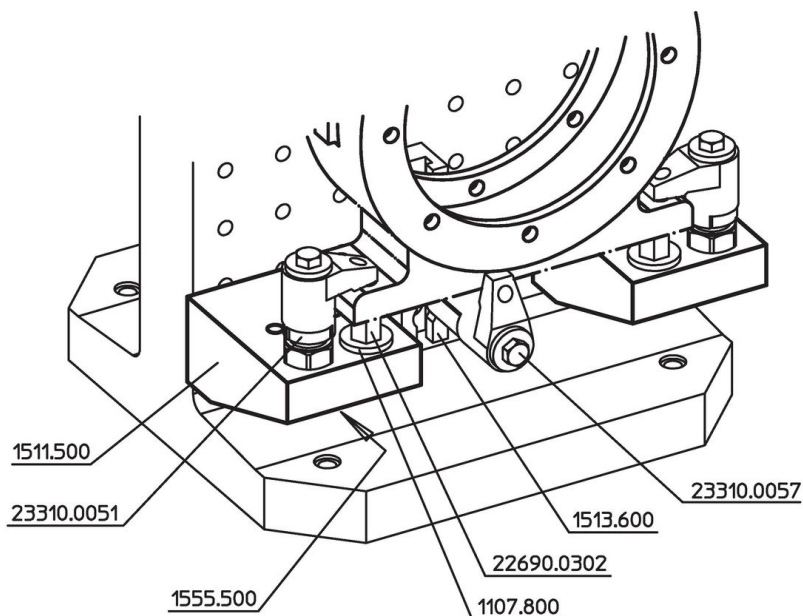

Exemplu de aplicație

Reclamație

Conform RoHS

Sunt conforme Directivei 2011/65/UE și Directivei 2015/863.

Nu conțin materiale SVHC

Nu conține substanțe SVHC cu mai mult de 0,1% w/w - lista SVHC din 27.06.2024.

Nu conține substanțe din Declarația 65

Nu conține substanțe din Declarația 65.

<https://www.P65Warnings.ca.gov/>

Nu conține Minerale de conflict

Acest produs nu conține substanțe desemnate drept „minerale de conflict” precum tantalul, staniul, aurul sau wolfram din Republica Democratică Congo sau din țările adiacente.