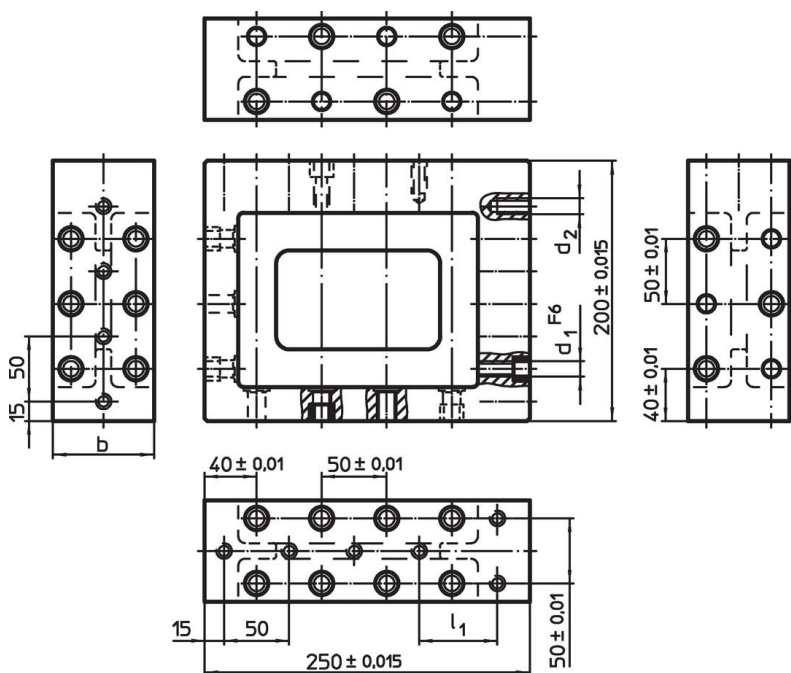

### Informații comandă

Sistem	b	Dimensiuni d <sub>1</sub> [mm]	d <sub>2</sub>	 [kg]	Ref. Nr.
L12	78	12	M12	15	1510.200