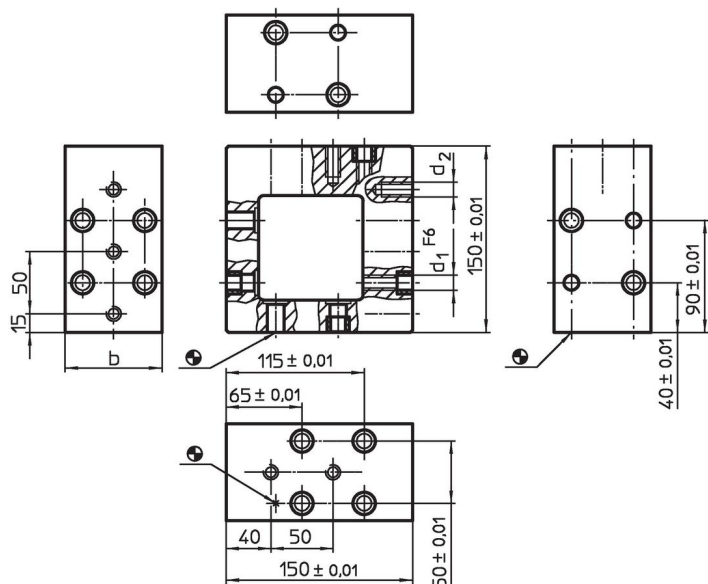

## Informații comandă

Sistem	b	Dimensiuni		[g]	Ref. Nr.
		d <sub>1</sub> [mm]	d <sub>2</sub>		
L12	78	12	M12	8177	1510.100