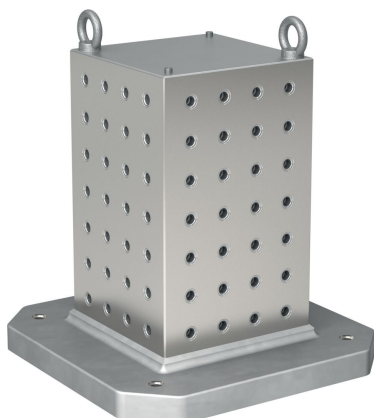

Cub de fixare

1508.200

Descrierea produsului

Material

- Fontă gri GG

Mai multe informații

Note

Variantă specială la cerere.

Desen

Informații comandă

Sistem	Dimensiuni										y	Pentru șuruburi	Numărul găurilor de fixare n	Număr de rânduri cu găuri	[kg]	Ref. Nr.
	l_1	l_2	h_1	h	h_2	d_1	d_2	a	b_2	l_4						
L12	400	230	358	408	75	12	M12	150	150	150	12	M12	4	4 x 7	97	1508.200

Reclamație

Conform RoHS

Conține plumb – conform excepțiilor 6a / 6b / 6c.

Conține substanțe SVHC >0,1% w/w

Conține plumb - lista SVHC [REACH] din 23.01.2024

Conține substanțe din Declarația 65

Prin expunere plumbul poate provoca cancer și afectarea fertilității
<https://www.P65Warnings.ca.gov/>