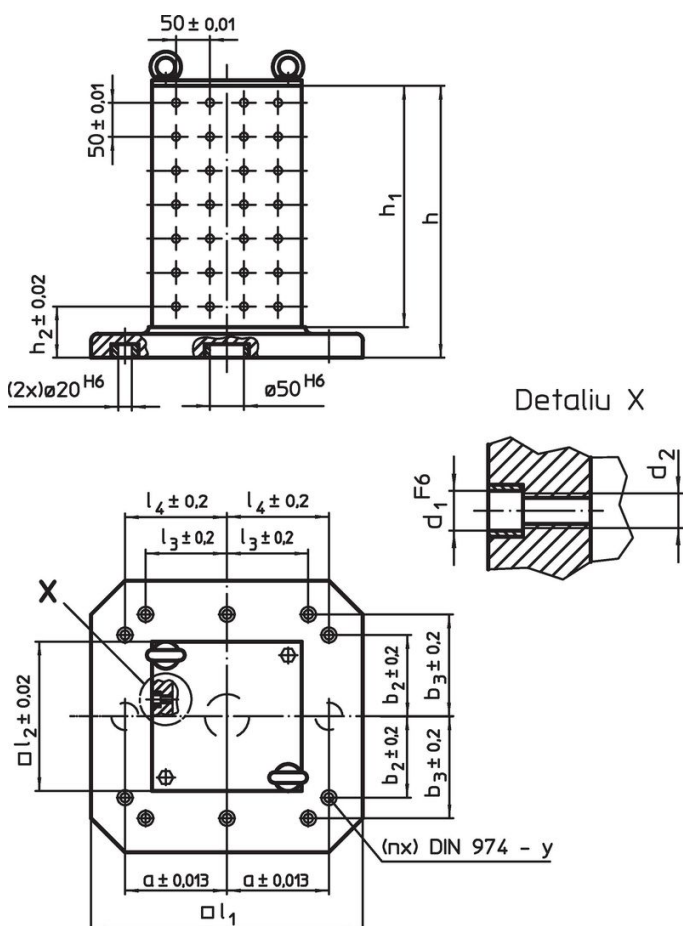

Cub de fixare

1508.200

Descrierea produsului

Material

- Fontă gri GG

Mai multe informații

Note

Variantă specială la cerere.

Desen

Informații comandă

Sistem	Dimensiuni										y	Pentru șuruburi	Numărul găurilor de fixare n	Număr de rânduri cu găuri	[kg]	Ref. Nr.
	l_1	l_2	h_1	h	h_2	d_1	d_2	a	b_2	l_4						
L12	400	230	358	408	75	12	M12	150	150	150	12	M12	4	4 x 7	97	1508.200