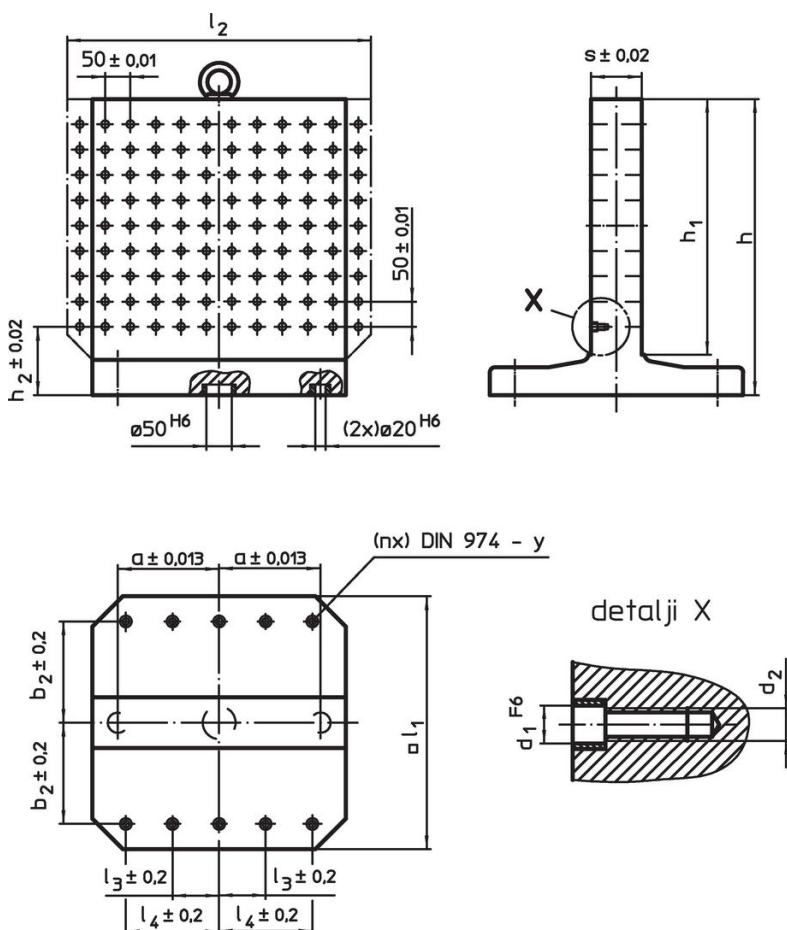

Echere de fixare pe mese

1506.500

Descrierea produsului

Material

- Fontă gri GG

Mai multe informații

Note

Variantă specială la cerere.

Desen

Informații comandă

Sistem	Dimensiuni											y	Pentru șuruburi	Numărul găurilor de fixare n	Număr de rânduri cu găuri	kg	Ref. Nr.
	l_1	l_2	h_1	h	h_2	d_1	d_2	a	b_2	l_4	s						
L12	500	630	500	595	120	12	M12	200	200	200	100	12	M12	6	12 x 10	326	1506.500

Exemplu de aplicație

Reclamație

Conform RoHS

Conține plumb – conform excepțiilor 6a / 6b / 6c.

Conține substanțe SVHC >0,1% w/w

Conține plumb - lista SVHC [REACH] din 27.06.2024.

Conține substanțe din Declarația 65