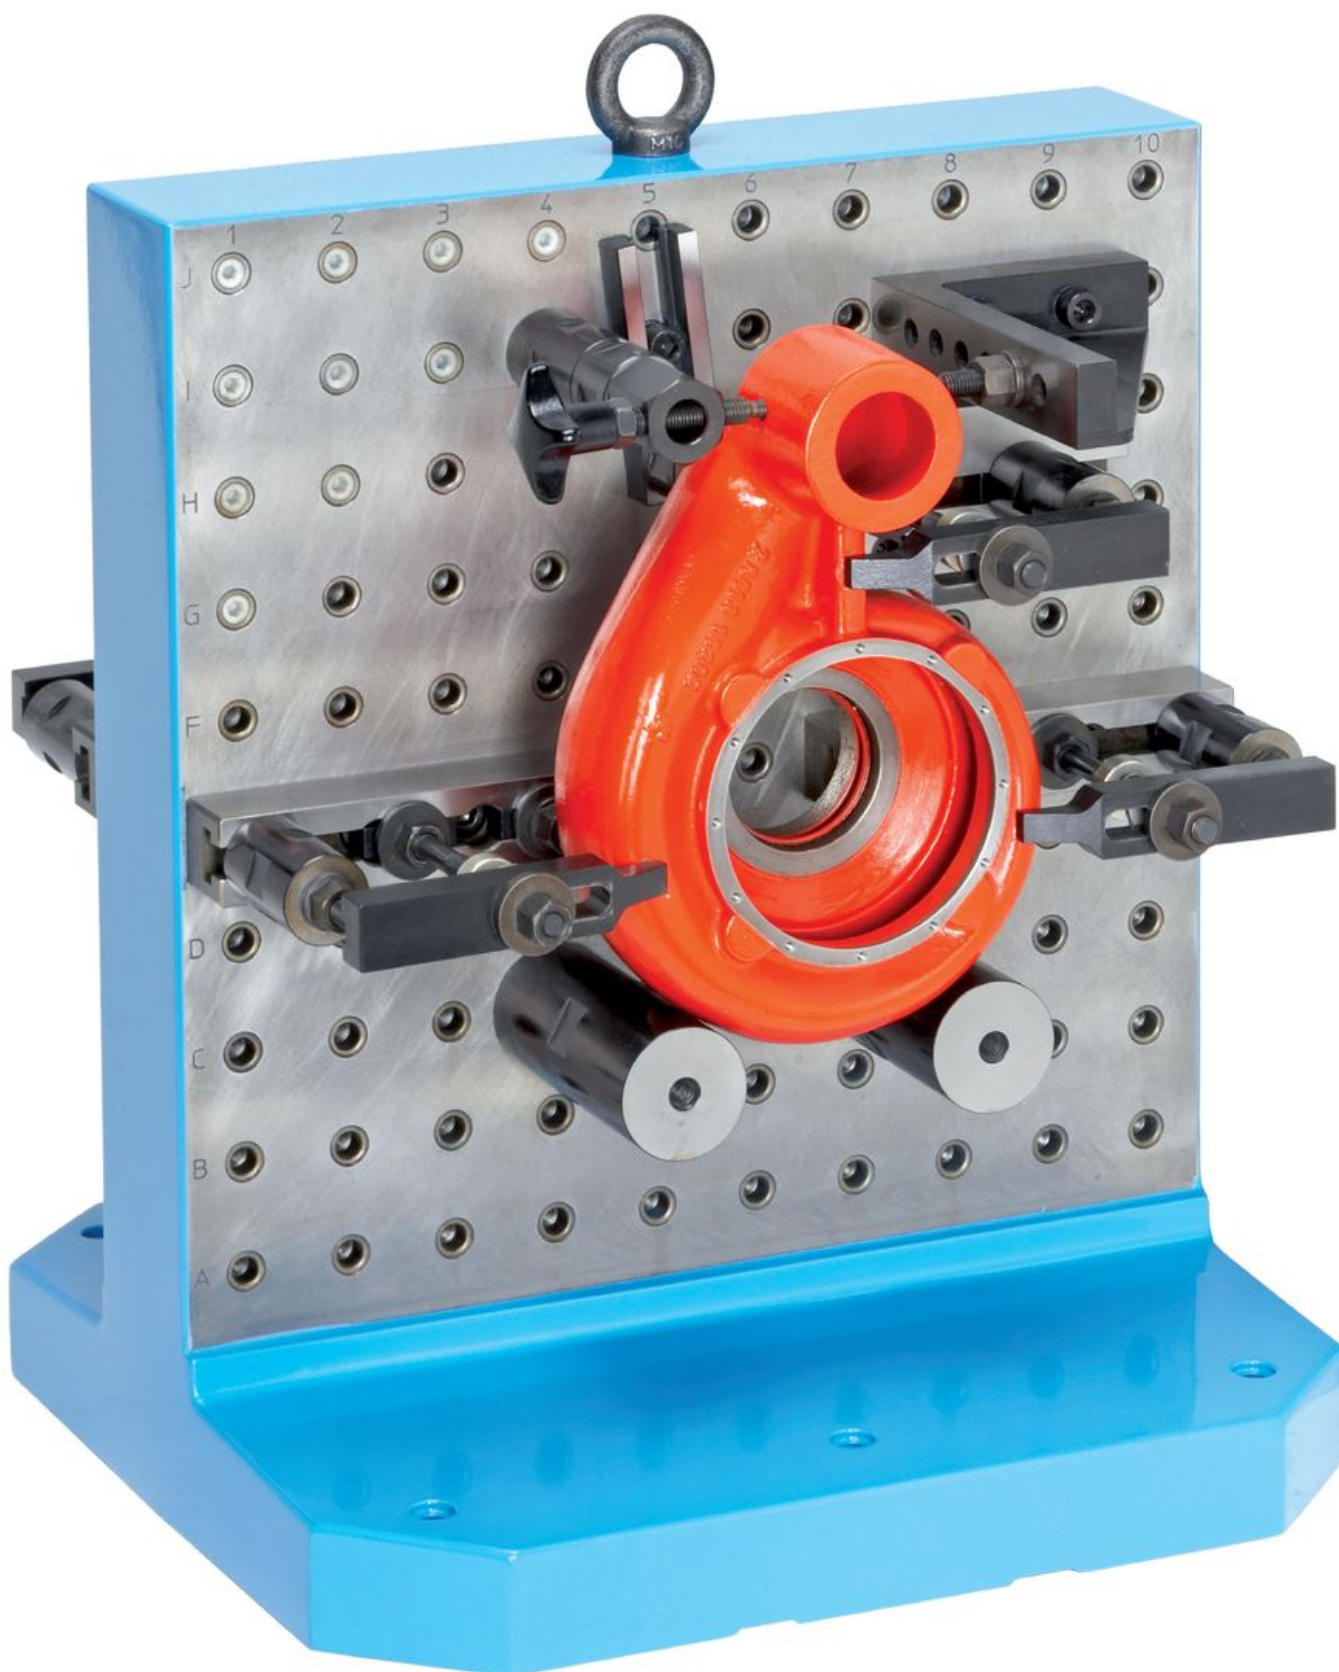

Echere de fixare pe mese

1506.500

Descrierea produsului

Material

- Fontă gri GG

Mai multe informații

Note

Variantă specială la cerere.

Desen

Informații comandă

Sistem	Dimensiuni											y	Pentru șuruburi	Numărul găurilor de fixare n	Număr de rânduri cu găuri	kg	Ref. Nr.
	l_1	l_2	h_1	h	h_2	d_1	d_2	a	b_2	l_4	s						
L12	500	630	500	595	120	12	M12	200	200	200	100	12	M12	6	12 x 10	326	1506.500

Exemplu de aplicație

Reclamație

Conform RoHS

Conține plumb – conform excepțiilor 6a / 6b / 6c.

Conține substanțe SVHC >0,1% w/w

Conține plumb - lista SVHC [REACH] din 27.06.2024.

Conține substanțe din Declarația 65