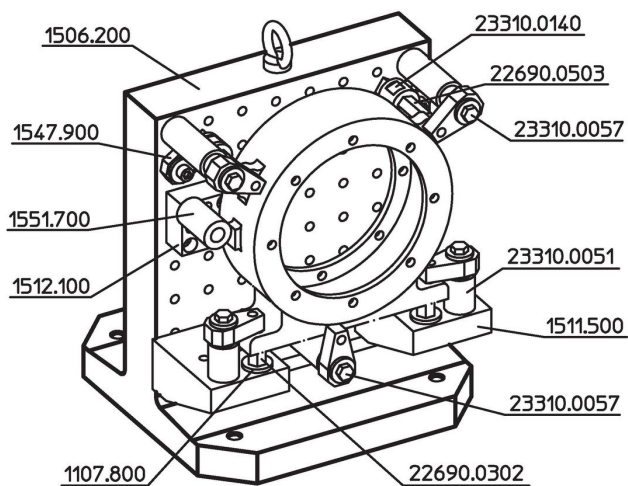

Reclamație

Conform RoHS

Conține plumb – conform excepțiilor 6a / 6b / 6c.

Conține substanțe SVHC >0,1% w/w

Conține plumb - lista SVHC [REACH] din 27.06.2024.

Conține substanțe din Declarația 65

Prin expunere plumbul poate provoca cancer și afectarea fertilității
<https://www.P65Warnings.ca.gov/>

Nu conține Minerale de conflict

Acest produs nu conține substanțe desemnate drept „minerale de conflict” precum tantalul, staniul, aurul sau wolfram din Republica Democratică Congo sau din țările adiacente.