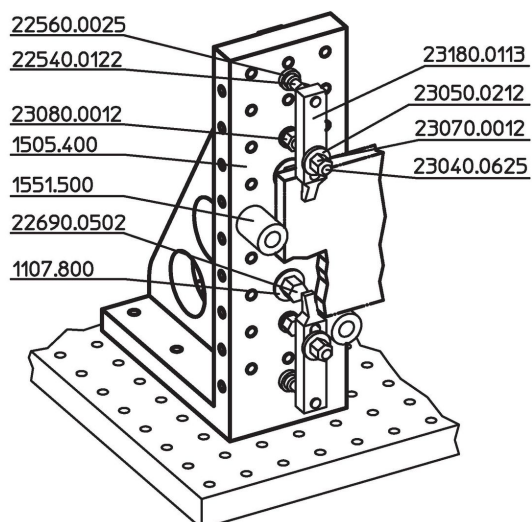

Exemplu de aplicație

Reclamație

Conform RoHS

Sunt conforme Directivei 2011/65/UE și Directivei 2015/863.

Nu conțin materiale SVHC

Nu conține substanțe SVHC cu mai mult de 0,1% w/w - lista SVHC din 27.06.2024.

Nu conține substanțe din Declarația 65

Nu conține substanțe din Declarația 65.

<https://www.P65Warnings.ca.gov/>

Nu conține Minerale de conflict

Acest produs nu conține substanțe desemnate drept „minerale de conflict” precum tantalul, staniul, aurul sau wolfram din Republica Democratică Congo sau din țările adiacente.