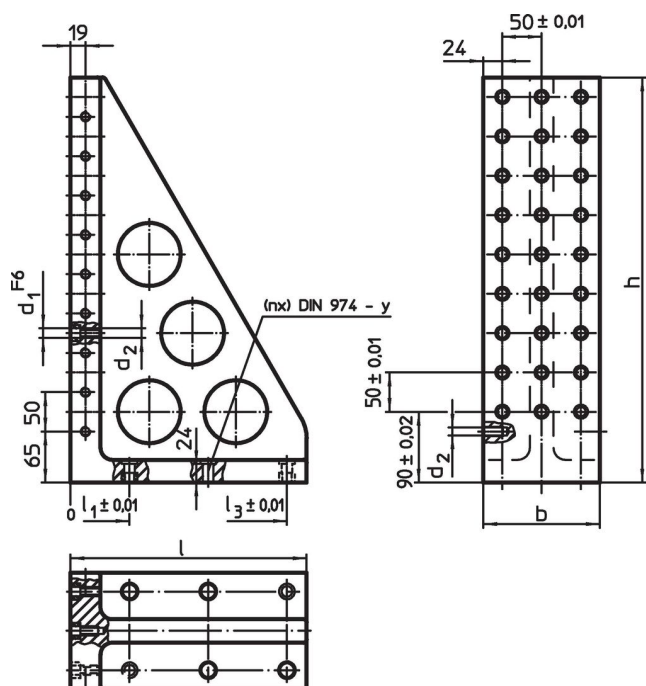

Echere de fixare pe mese

1505.400

Descrierea produsului

Material

- Fontă gri GG, fosfatată

Desen

Informații comandă

Sistem	Dimensiuni			Dimensiuni					y	Pentru șuruburi	Numărul găurilor de fixare n	Număr de rânduri cu găuri	[kg]	Ref. Nr.
	l	b	h	l ₁	l ₂	l ₃	d ₁	d ₂						
L12	300	148	515	75	175	275	12	M12	12	M12	6	3 x 9	39	1505.400