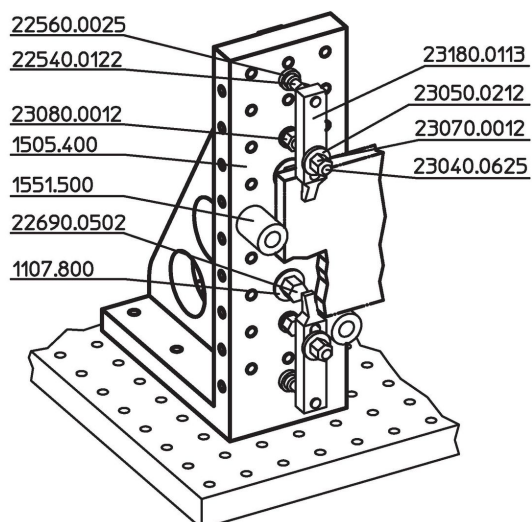

Exemplu de aplicație

Reclamație

Conform RoHS

Sunt conforme Directivei 2011/65/UE și Directivei 2015/863.

Nu conțin materiale SVHC

Nu conține substanțe SVHC cu mai mult de 0,1% w/w - lista SVHC din 23.01.2024.

Nu conține substanțe din Declarația 65

Nu conține substanțe din Declarația 65.

<https://www.P65Warnings.ca.gov/>

Nu conține Minerale de conflict

Acest produs nu conține substanțe desemnate drept „minerale de conflict” precum tantalul, staniul, aurul sau wolfram din Republica Democratică Congo sau din țările adiacente.