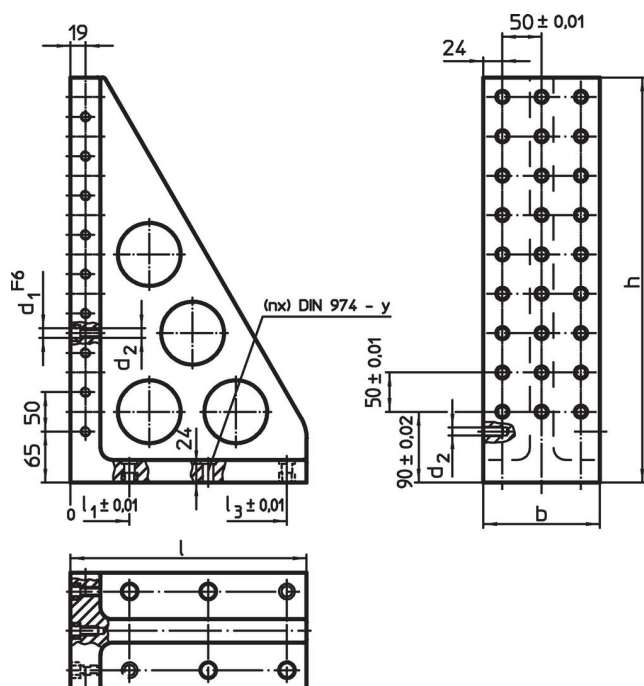

Echere de fixare pe mese

1505.200

Descrierea produsului

Material

- Fontă gri GG, fosfatată

Desen

Informații comandă

Sistem	Dimensiuni							y	Pentru șuruburi	Numărul găurilor de fixare n	Număr de rânduri cu găuri	[kg]	Ref. Nr.
	l	b	h	l ₁	l ₂	d ₁	d ₂						
L12	230	98	415	75	175	12	M12	12	M12	4	2 x 7	19	1505.200