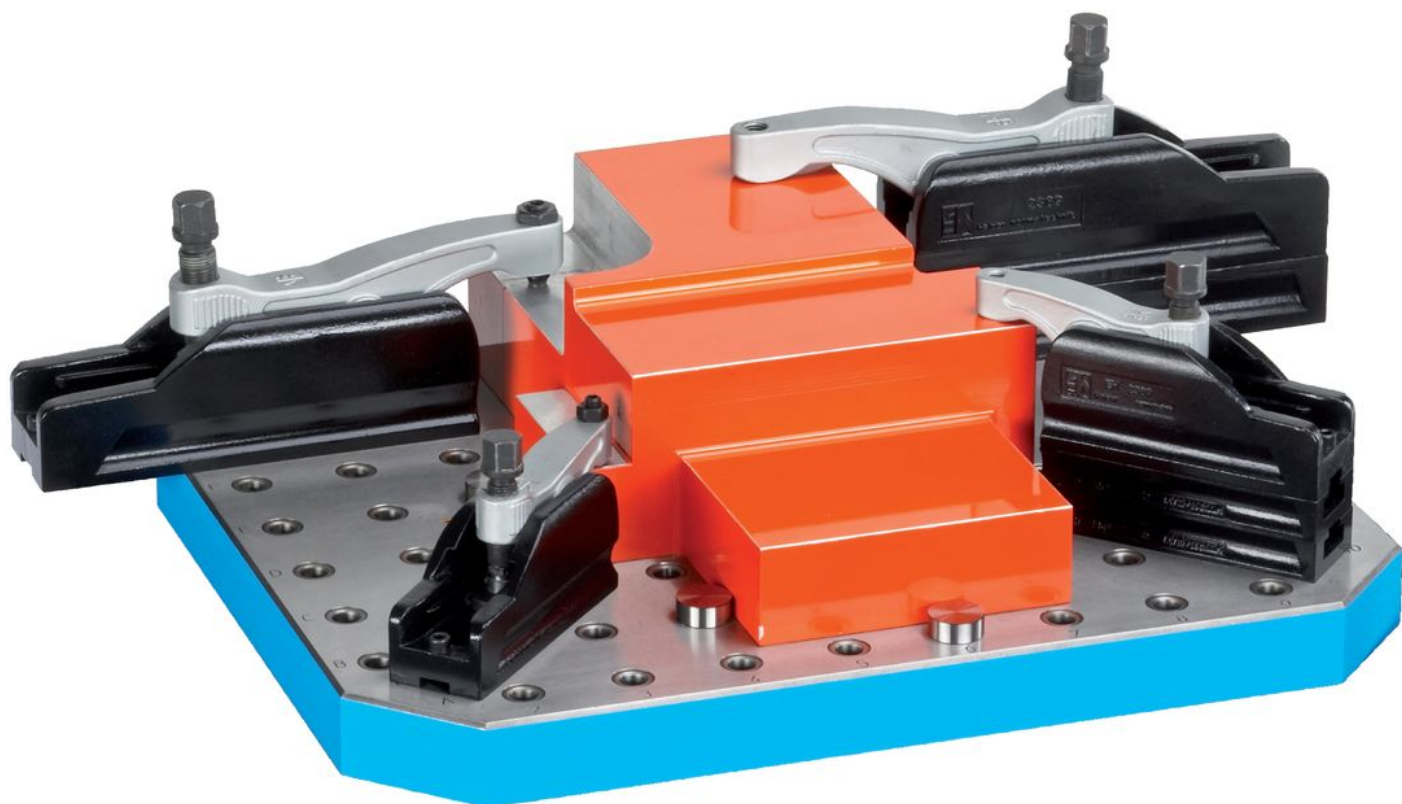

### Informații comandă

Sistem	$b_1 \times l_1$	Dimensiuni				Număr de rânduri cu găuri	[kg]	Ref. Nr.
		$h$ $\pm 0,02$	$a$	$l_2$	$b_2$			
L12	400 x 600	40	200	200	100	8 x 12	69	1501.500

Exemplu de aplicație