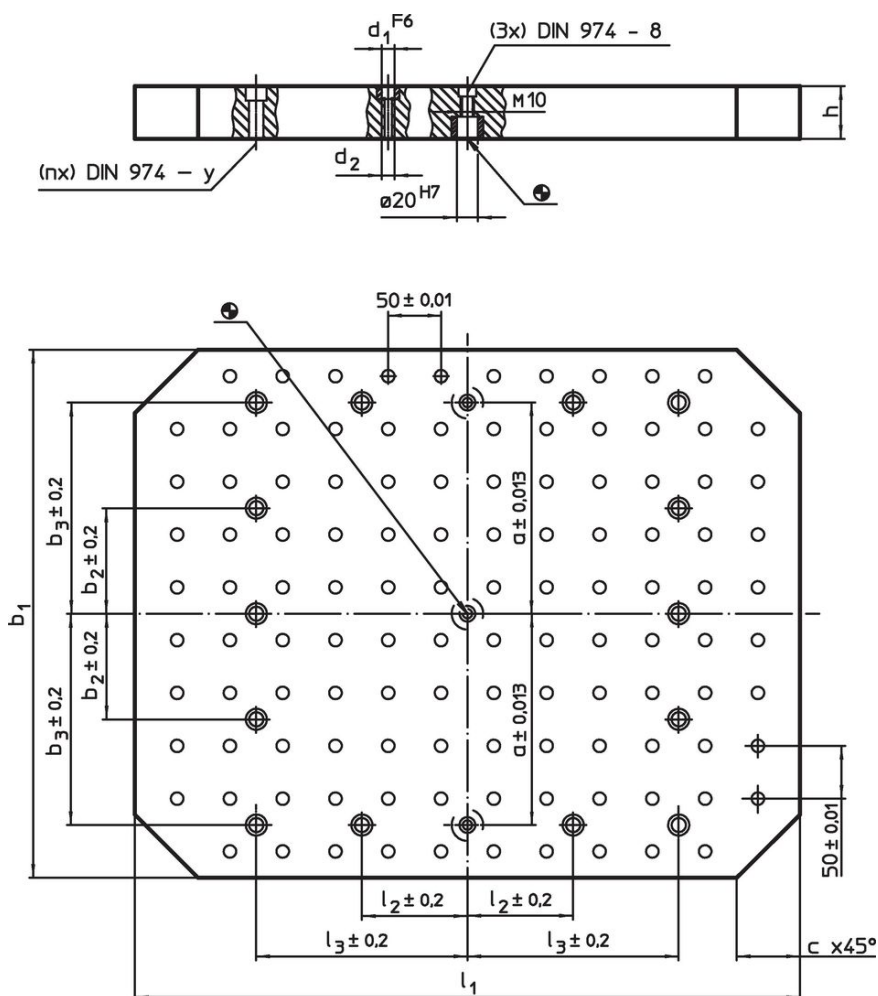

Plăci de bază

1500.500

Descrierea produsului

Material

- Fontă gri GG, șlefuită

Mai multe informații

Note

Variantă specială la cerere.

Desen

Informații comandă

Sistem	Dimensiuni										y	Pentru șuruburi	Numărul găurilor de fixare n	Număr de rânduri cu găuri	[kg]	Ref. Nr.
	b ₁ x l ₁	h ±0,03	d ₁	d ₂	a	b ₂	b ₃	c	l ₂	l ₃						
L12	500 x 630	50	12	M12	200	100	200	60	100	200	12	M12	8	10 x 12	105	1500.500