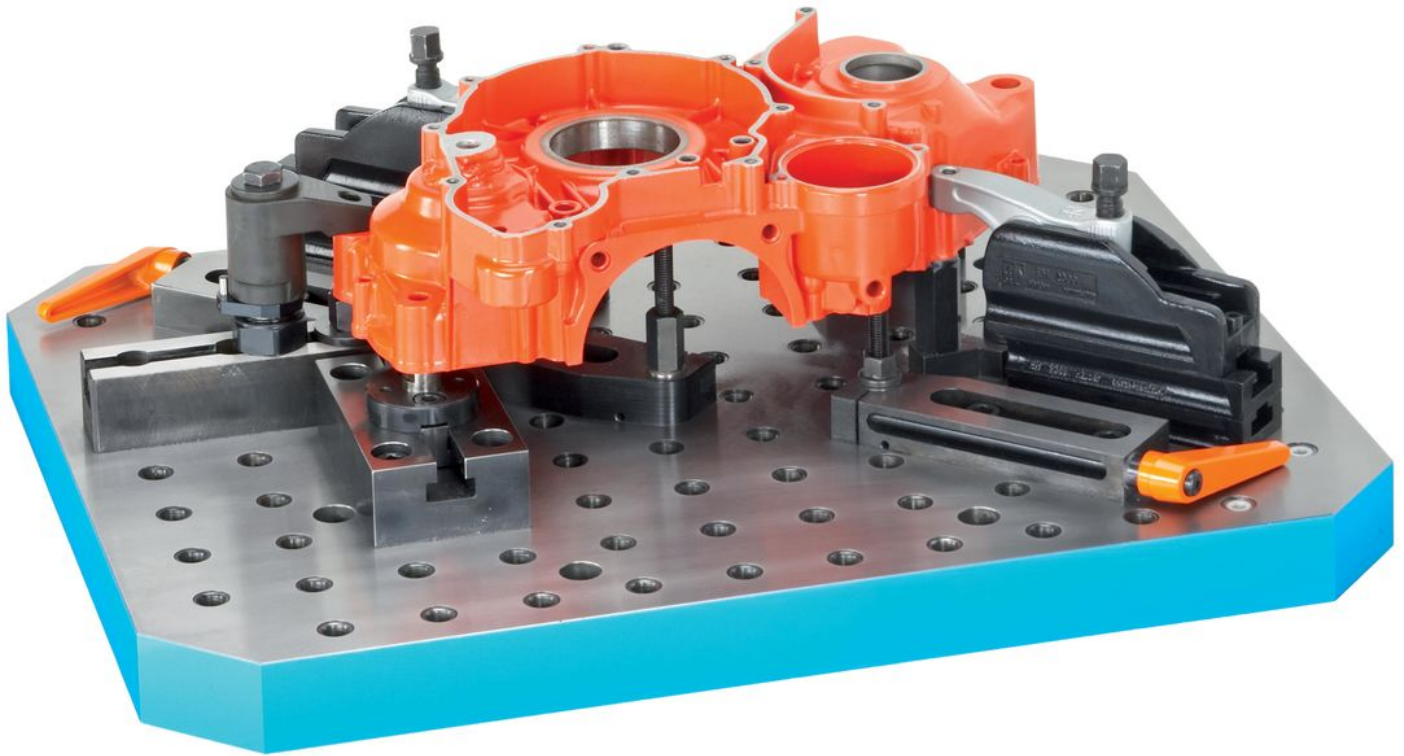

Reclamație

Conform RoHS

Sunt conforme Directivei 2011/65/UE și Directivei 2015/863.

Nu conțin materiale SVHC

Nu conține substanțe SVHC cu mai mult de 0,1% w/w - lista SVHC din 27.06.2024.

Nu conține substanțe din Declarația 65

Nu conține substanțe din Declarația 65.

<https://www.P65Warnings.ca.gov/>

Nu conține Minerale de conflict

Acest produs nu conține substanțe desemnate drept „minerale de conflict” precum tantalul, staniul, aurul sau wolfram din Republica Democratică Congo sau din țările adiacente.