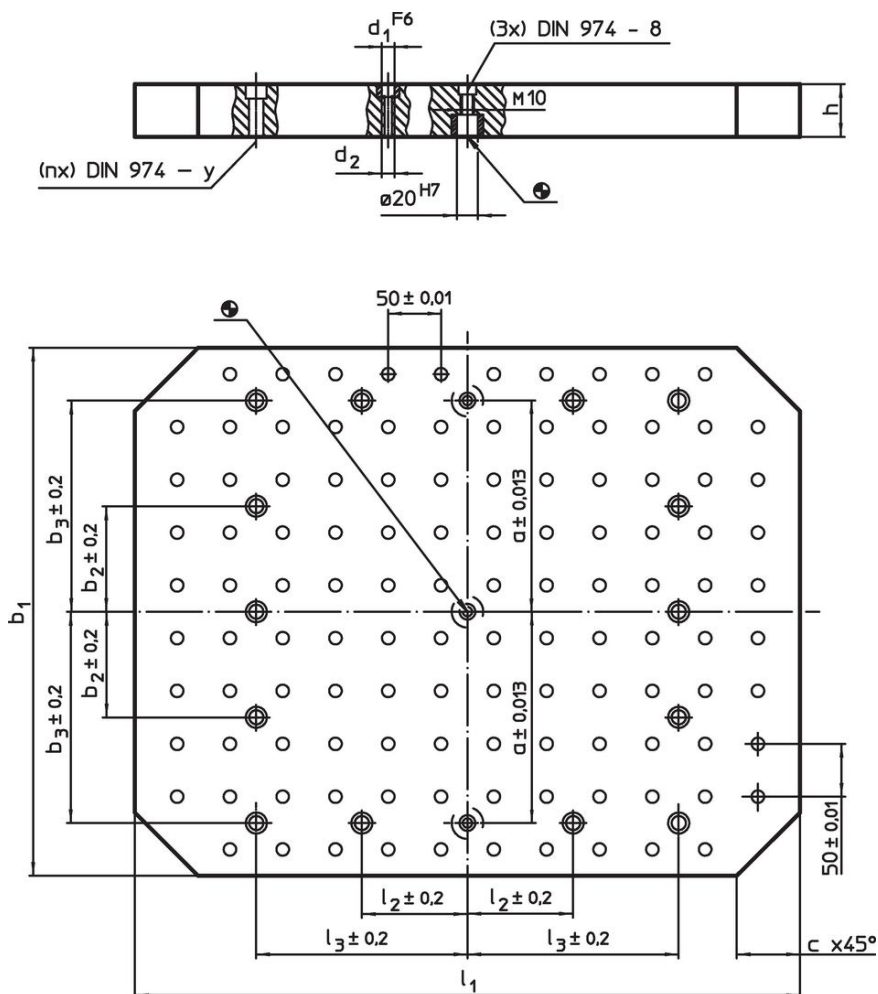

### Informații comandă

Sistem	$b_1 \times l_1$	$h$ $\pm 0,02$	$d_1$	Dimensiuni					$y$ [mm]	Pentru șuruburi [mm]	Numărul găurilor de fixare $n$	Număr de rânduri cu găuri	[kg]	Ref. Nr.
				$d_2$	$a$	$b_3$	$c$	$l_3$						
L12	400 x 500	40	12	M12	150	150	50	200	12	M12	4	8 x 10	56	1500.300