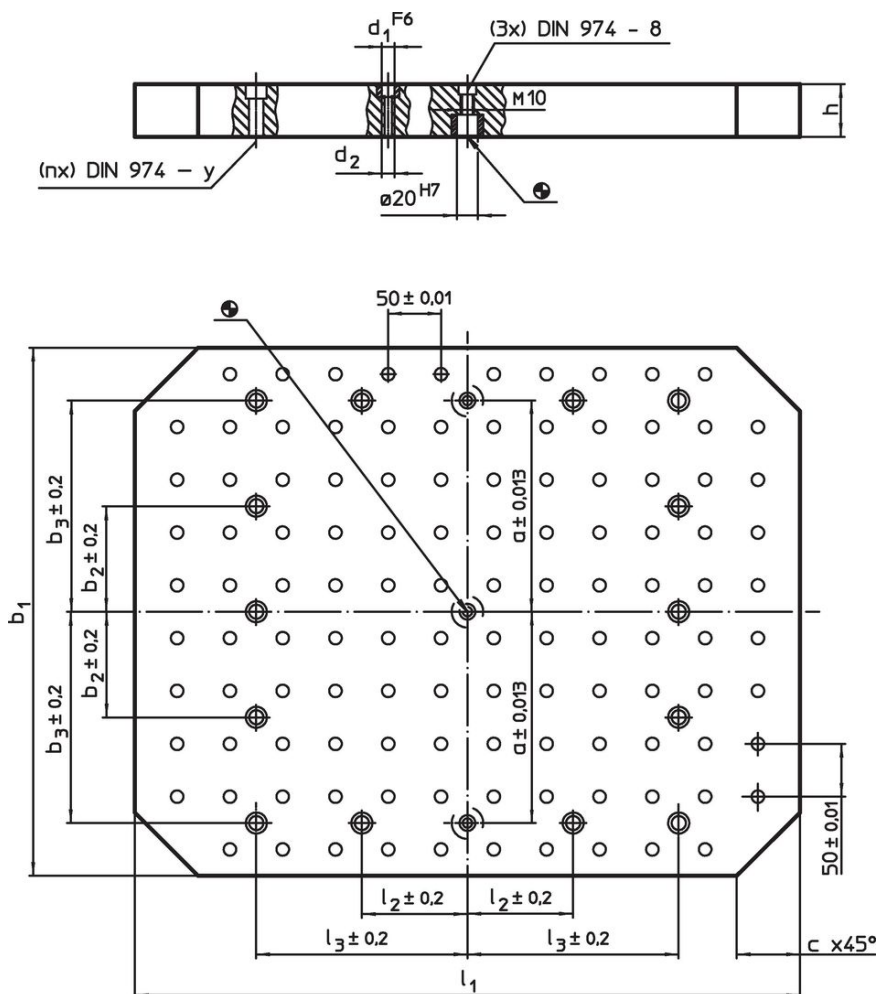

### Informații comandă

Sistem	$b_1 \times l_1$	$h$ $\pm 0,02$	$d_1$	Dimensiuni				$l_3$	$y$ [mm]	Pentru șuruburi [mm]	Numărul găurilor de fixare $n$	Număr de rânduri cu găuri	[kg]	Ref. Nr.
				$d_2$	$a$	$b_3$	$c$							
L12	400 x 400	40	12	M12	150	150	50	100	12	M12	4	8 x 8	43	1500.200