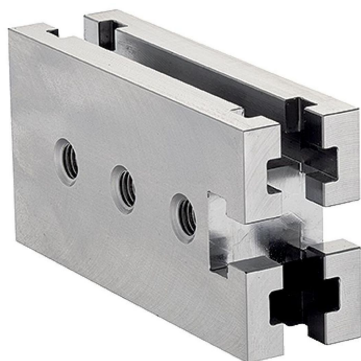

## Descrierea produsului

Cuburile de fixare V70eco sunt o dezvoltare a liniei de produse V70 standard, optimizate în calitate și preț.  
Ele sunt pe deplin compatibile cu sistemul V70 canal T deja existent.

## Material

- Oțel pentru scule, de înaltă rezistență