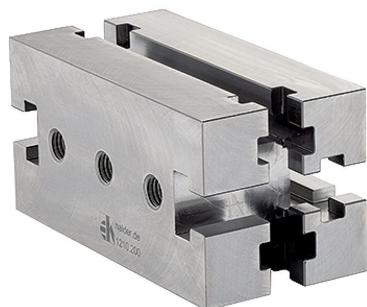

## Descrierea produsului

Cuburile de fixare V70eco sunt o dezvoltare a liniei de produse V70 standard, optimizate în calitate și preț.  
Ele sunt pe deplin compatibile cu sistemul V70 canal T deja existent.

## Material

- Oțel pentru scule, de înaltă rezistență