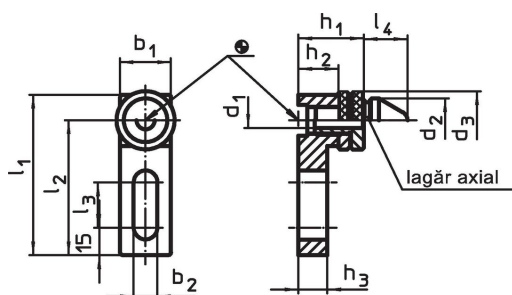

Suporturi fixe de găurire • ajustabile

1163.300

Descrierea produsului

Material

- Oțel, călit, șlefuit

Desen

Informații comandă

Sistem	Dimensiuni												[g]	Ref. Nr.
	b ₁	b ₂	d ₁	d ₂	d ₃	l ₁	l ₂	l ₃	l ₄	h ₁	h ₂	h ₃		
V70/L12	58	17	34,9	52	68	128	99	40	27	68 – 82	44	38	3000	1163.300