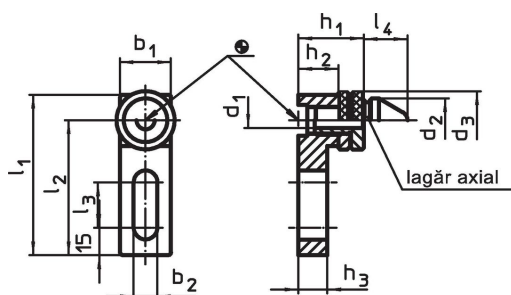

Suporturi fixe de găurire • ajustabile

1163.100

Descrierea produsului

Material

- Oțel, călit, șlefuit

Desen

Informații comandă

Sistem	Dimensiuni													[g]	Ref. Nr.
	b ₁	b ₂	d ₁	d ₂	d ₃	l ₁	l ₂	l ₃	l ₄	h ₁	h ₂	h ₃			
V70/L12	38	13	16,9	30	42	108	89	40	27	44 – 54	26	20	800	1163.100	