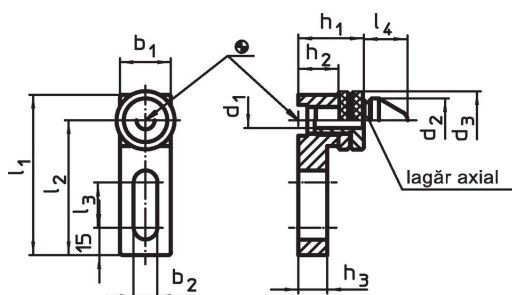

Suporturi fixe de găurire • ajustabile

1163.000

Descrierea produsului

Material

- Oțel, călit, șlefuit

Desen

Informații comandă

Sistem	Dimensiuni												[g]	Ref. Nr.
	b ₁	b ₂	d ₁	d ₂	d ₃	l ₁	l ₂	l ₃	l ₄	h ₁	h ₂	h ₃		
V70/L12	28	13	9,9	24	32	88	74	25	24	36 – 45	22	16	381	1163.000