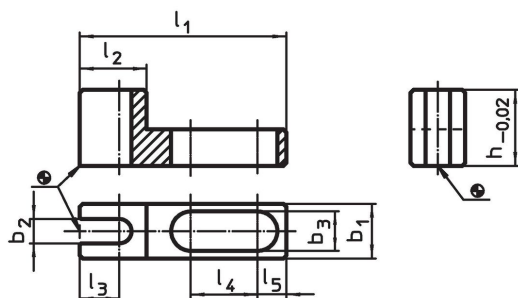

Suporturi fixe de găurire • fix

1162.300

Descrierea produsului

Material

- Oțel, călit, șlefuit

Desen

Informații comandă

Sistem	Dimensiuni									Ref. Nr.	
	l_1	l_2	l_3	l_4	l_5	b_1	b_2	b_3	h		
V70/L12	108	45	20	37	11,5	48	35	17	25	399	1162.300