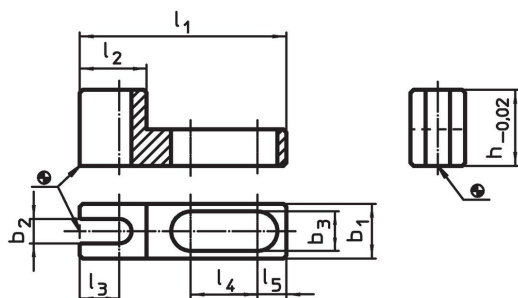

Suporturi fixe de găurire • fix

1162.200

Descrierea produsului

Material

- Oțel, călit, șlefuit

Desen

Informații comandă

Sistem	Dimensiuni									Ref. Nr.	
	l_1	l_2	l_3	l_4	l_5	b_1	b_2	b_3	h		
V70/L12	98	40	20	31	9,5	38	24	13	25	321	1162.200