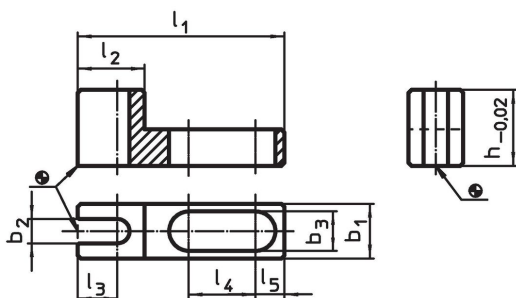

Suporturi fixe de găurire • fix

1162.100

Descrierea produsului

Material

- Oțel, călit, șlefuit

Desen

Informații comandă

Sistem	Dimensiuni									Ref. Nr.	
	l_1	l_2	l_3	l_4	l_5	b_1	b_2	b_3	h		
V70/L12	88	38	20	26	9,5	28	16	13	25	214	1162.100