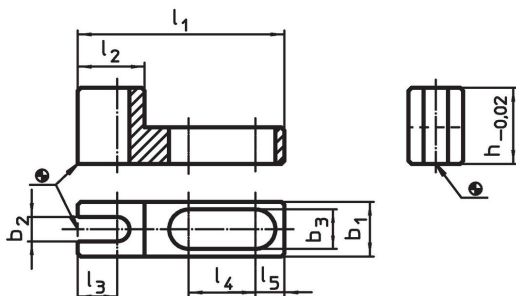

Suporturi fixe de găurire • fix

1162.100

Descrierea produsului

Material

- Oțel, călit, șlefuit

Desen

Informații comandă

Sistem	Dimensiuni									[g]	Ref. Nr.
	l ₁	l ₂	l ₃	l ₄	l ₅	b ₁	b ₂	b ₃	h		
V70/L12	88	38	20	26	9,5	28	16	13	25	214	1162.100