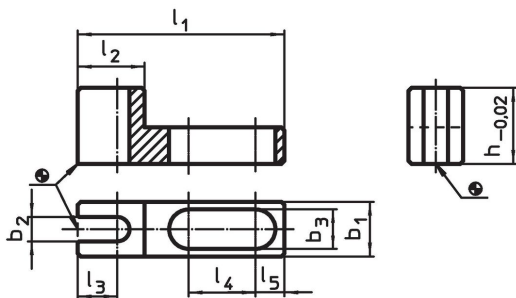

Suporturi fixe de găurire • fix

1162.000

Descrierea produsului

Material

- Oțel, călit, șlefuit

Desen

Informații comandă

Sistem	Dimensiuni										Ref. Nr.
	l_1	l_2	l_3	l_4	l_5	b_1	b_2	b_3	h	[g]	
V70/L12	68	22	13	22	9,5	18	8	13	25	92	1162.000