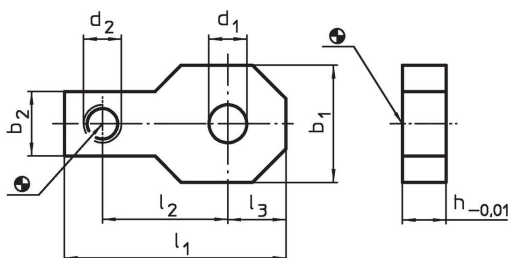

Suporturi tip placă

1147.900

Descrierea produsului

Material

- Oțel, călit, șlefuit

Desen

Informații comandă

Sistem	Dimensiuni									Ref. Nr.
	h	d ₁	d ₂	b ₁	b ₂	l ₁	l ₂	l ₃	[g]	
V70	15	13	M12	40	22	76	43	20	237	1147.900