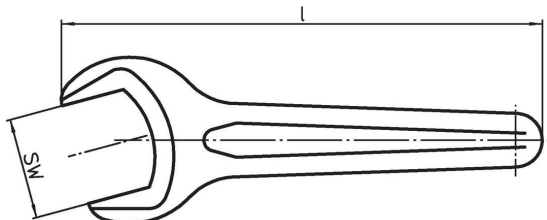

## Informații comandă

Sistem	SW [mm]	Dimensiuni l [mm]	 [g]	Ref. Nr.
V70	46	300	688	1139.450