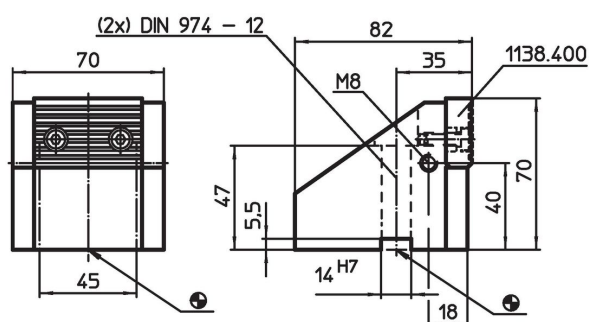

Împingătoare • cu bac fix

1137.400

Descrierea produsului

Material

- Oțel, călit, șlefuit

Mai multe informații

Produse asociate

- Împingătoare
- Împingătoare, cu bac mobil
- Împingătoare, cu falcă detașabilă, moale
- Împingătoare, cu falcă detașabilă, cu striatii/netedă

Desen

Informații comandă

Sistem	 [kg]	Ref. Nr.
V70	2	1137.400

Reclamație

Conform RoHS

Sunt conforme Directivei 2011/65/UE și Directivei 2015/863.

Nu conțin materiale SVHC

Nu conține substanțe SVHC cu mai mult de 0,1% w/w - lista SVHC din 23.01.2024.