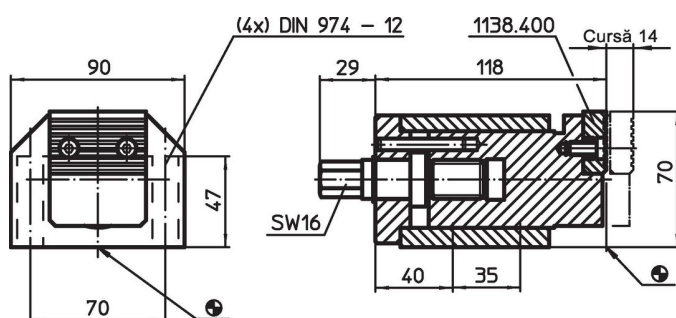

Împingătoare • cu bac mobil

1137.300

Descrierea produsului

Momentul max. 140 Nm, putere de strângere $F = 30 \text{ kN}$

Material

- Oțel, călit, șlefuit

Mai multe informații

Produse asociate

- Împingătoare
- Împingătoare, cu bac fix
- Împingătoare, cu falcă detașabilă, moale
- Împingătoare, cu falcă detașabilă, cu striații/netedă

Desen

Informații comandă

Sistem	 [kg]	Ref. Nr.
V70	4	1137.300

Reclamație