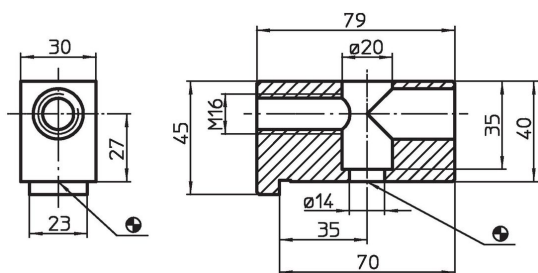

Capete de bridaje

1132.900

Descrierea produsului

Material

- Oțel, brunat

Desen

Informații comandă

Sistem	 [g]	Ref. Nr.
V70	544	1132.900