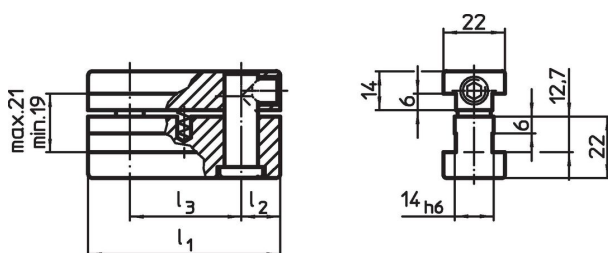

Blocuri de fixare canal

1131.500

Descrierea produsului

Material

- Oțel, călit, șlefuit

Desen

Informații comandă

Sistem	Dimensiuni		[g]	Ref. Nr.
	l_1	l_2		
V70	23,5	13,5	106	1131.500