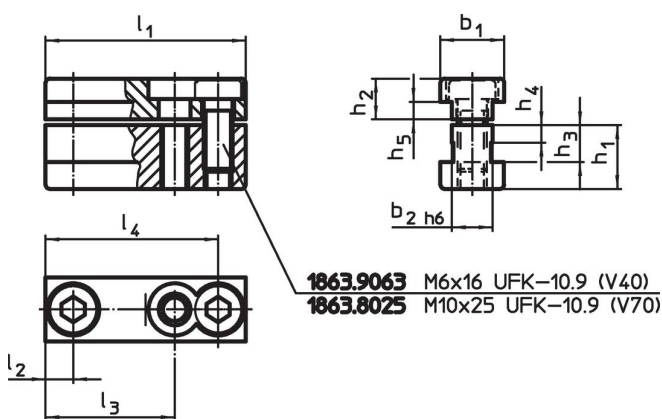

Blocuri de fixare canal

1131.200

Descrierea produsului

Material

- Oțel, călit, șlefuit

Mai multe informații

Produse asociate

- Chei

Desen

Informații comandă

Sistem	Dimensiuni									 [g]	Ref. Nr.
	l_1	l_2	b_1	b_2	h_1	h_2	h_3	h_4	h_5		
V70	22	11	22	14	22	14	12,7	6	6	96	1131.200

Reclamație

Conform RoHS

Sunt conforme Directivei 2011/65/UE și Directivei 2015/863.