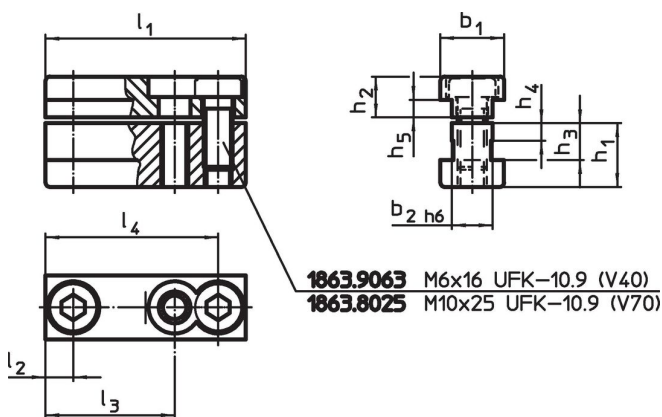

Blocuri de fixare canal

1131.200

Descrierea produsului

Material

- Oțel, călit, șlefuit

Mai multe informații

Produse asociate

- Chei

Desen

Informații comandă

Sistem	l ₁	l ₂	b ₁	b ₂	Dimensiuni					[g]	Ref. Nr.
					h ₁	h ₂	h ₃	h ₄	h ₅		
V70	22	11	22	14	22	14	12,7	6	6	96	1131.200

Reclamație

Conform RoHS

Sunt conforme Directivei 2011/65/UE și Directivei 2015/863.