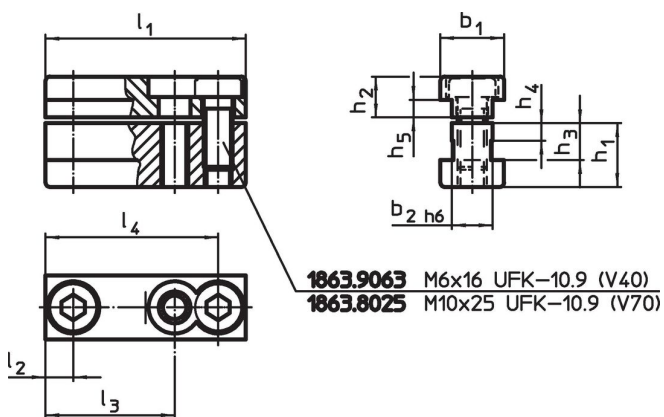

Blocuri de fixare canal

1131.100

Descrierea produsului

Material

- Oțel, călit, șlefuit

Mai multe informații

Produse asociate

- Chei

Desen

Informații comandă

Sistem	Dimensiuni											Ref. Nr.	
	l_1	l_2	l_3	l_4	b_1	b_2	h_1	h_2	h_3	h_4	h_5		[g]
V70	69	9,5	44,5	59,5	22	14	22	14	12,7	6	6	292	1131.100

Reclamație

Conform RoHS

Sunt conforme Directivei 2011/65/UE și Directivei 2015/863.