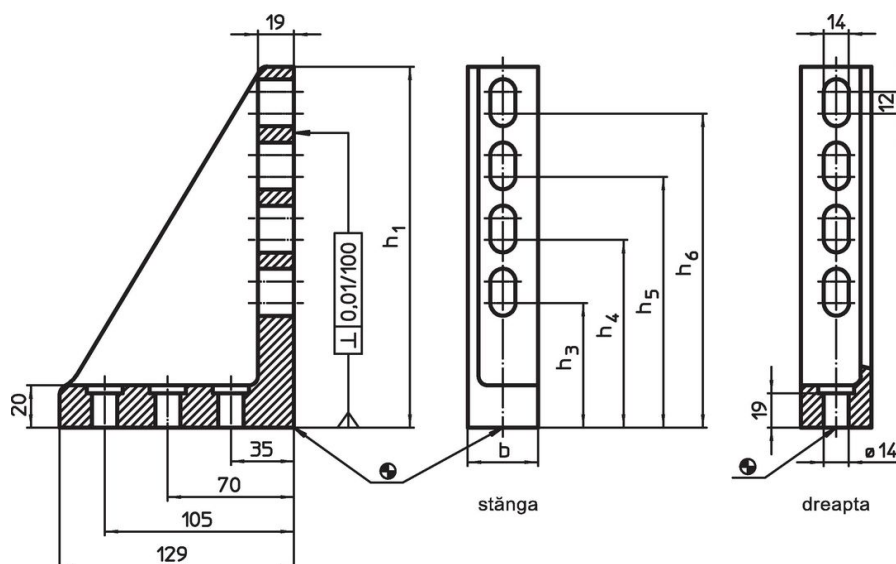

Echere
1122.300

Descrierea produsului

Material

- Fontă gri GG, fosfatată, șlefuită

Desen

Informații comandă

Sistem	Dimensiuni						Poziția întărituri	[g]	Ref. Nr.
	b	h ₁	h ₃	h ₄	h ₅	h ₆			
V70	66	200	69	104	139	174	dreapta	3466	1122.300