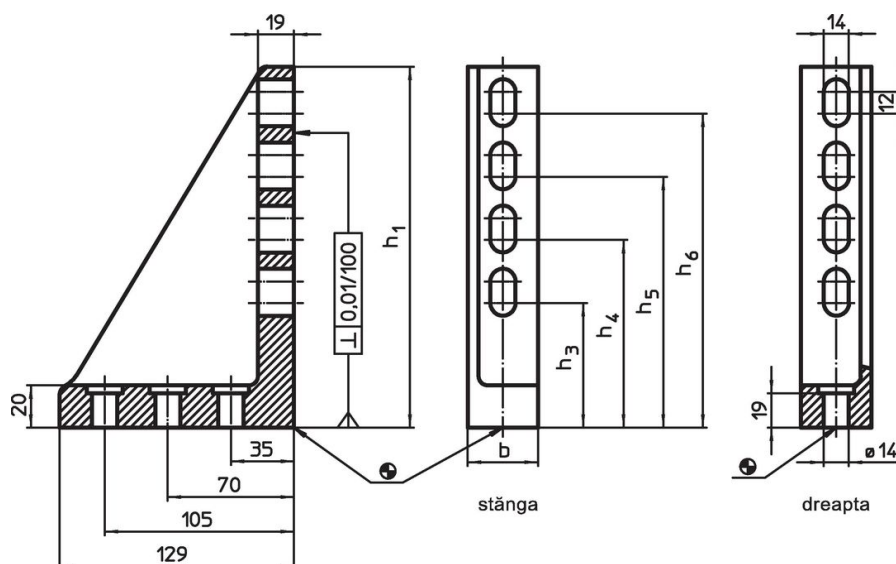

Echere
1121.700

Descrierea produsului

Material

- Fontă gri GG, fosfatată, șlefuită

Desen

Informații comandă

Sistem	Dimensiuni						Poziția întărituri	[g]	Ref. Nr.
	b	h ₁	h ₃	h ₄	h ₅	h ₆			
V70	66	200	69	104	139	174	stânga	3753	1121.700