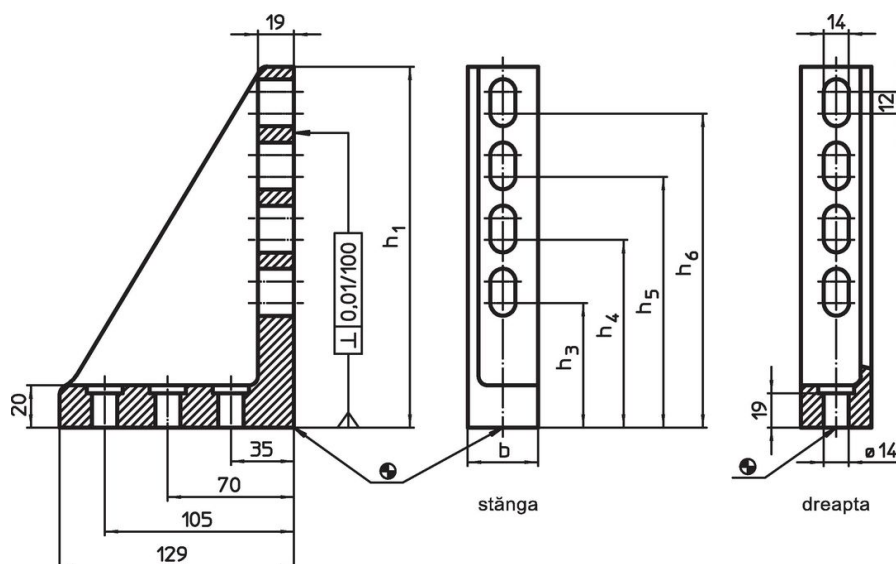

Echere
1121.700

Descrierea produsului

Material

- Fontă gri GG, fosfatată, șlefuită

Desen

Informații comandă

Sistem	Dimensiuni						Poziția întărituri	 [g]	Ref. Nr.
	b	h ₁	h ₃	h ₄	h ₅	h ₆			
V70	66	200	69	104	139	174	stânga	3753	1121.700