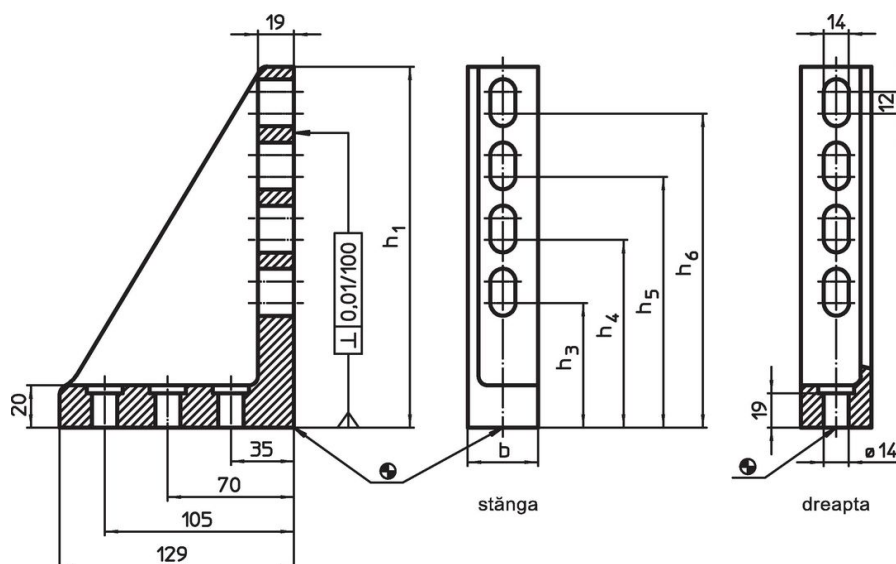

Echere
1121.600

Descrierea produsului

Material

- Fontă gri GG, fosfatată, șlefuită

Desen

Informații comandă

Sistem	Dimensiuni				Poziția întărituri	 [g]	Ref. Nr.
	b	h ₁	h ₃	h ₄			
V70	66	140	69	104	stânga	2970	1121.600