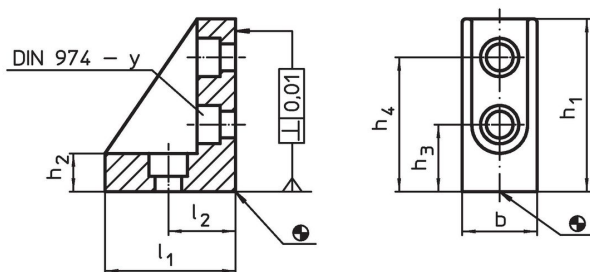

Echere
1121.500

Descrierea produsului

Material

- Fontă gri GG, fosfatată, șlefuită

Desen

Informații comandă

Sistem	b	l ₁	l ₂	Dimensiuni				Pentru șuruburi	y	 [g]	Ref. Nr.
				h ₁	h ₂	h ₃	h ₄				
V70	66	67	35	90	20	35	70	M12	12	1501	1121.500