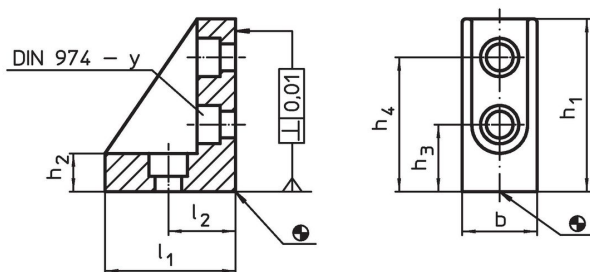

Desen

Informații comandă

Sistem	b	l₁	l₂	Dimensiuni				Pentru șuruburi	y	 [g]	Ref. Nr.		
				h₁	h₂	h₃	h₄					[mm]	[mm]
V70	66	67	35	90	20	35	70	M12	12	1501	1121.500		

Reclamație

Conform RoHS

Sunt conforme Directivei 2011/65/UE și Directivei 2015/863.

Nu conține materiale SVHC

Nu conține substanțe SVHC cu mai mult de 0,1% w/w - lista SVHC din 23.01.2024.

Nu conține substanțe din Declarația 65

Nu conține substanțe din Declarația 65.

<https://www.P65Warnings.ca.gov/>

Nu conține Minerale de conflict

Acest produs nu conține substanțe desemnate drept „minerale de conflict” precum tantalul, staniul, aurul sau wolfram din Republica Democratică Congo sau din țările adiacente.