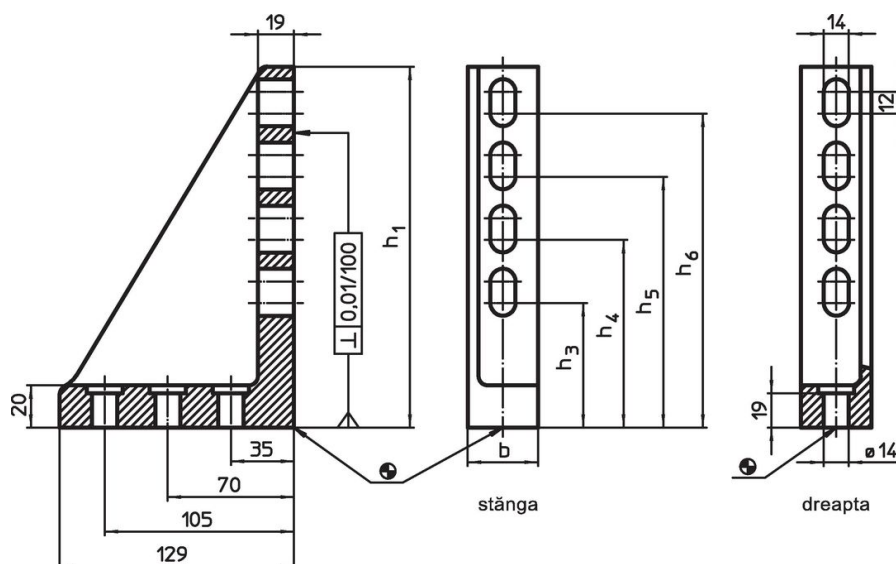

Echere
1121.100

Descrierea produsului

Material

- Fontă gri GG, fosfatată, șlefuită

Desen

Informații comandă

Sistem	Dimensiuni						Poziția întărituri	 [g]	Ref. Nr.
	b	h ₁	h ₃	h ₄	h ₅	h ₆			
V70	37	200	69	104	139	174	dreapta	1840	1121.100