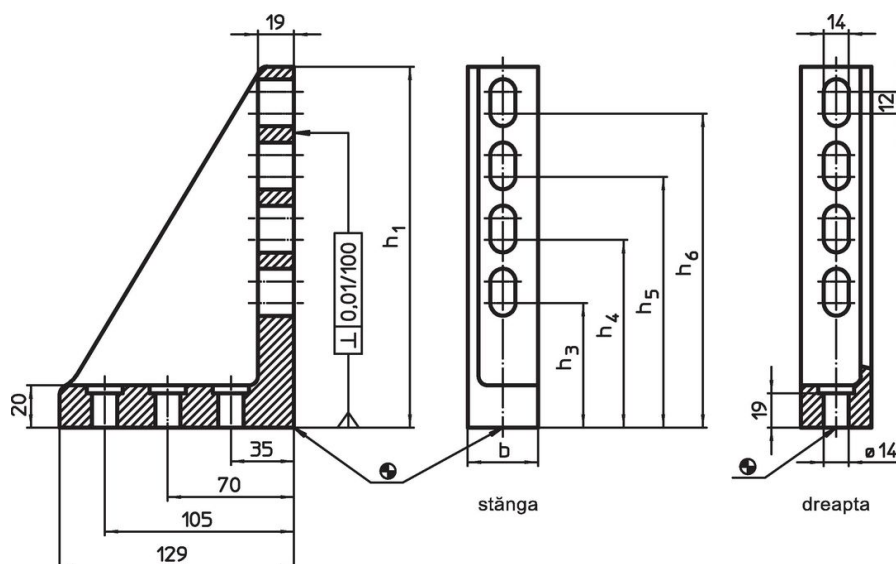

Echere
1121.000

Descrierea produsului

Material

- Fontă gri GG, fosfatată, șlefuită

Desen

Informații comandă

Sistem	Dimensiuni				Poziția întărituri	 [g]	Ref. Nr.
	b	h ₁	h ₃	h ₄			
V70	37	140	69	104	dreapta	1450	1121.000