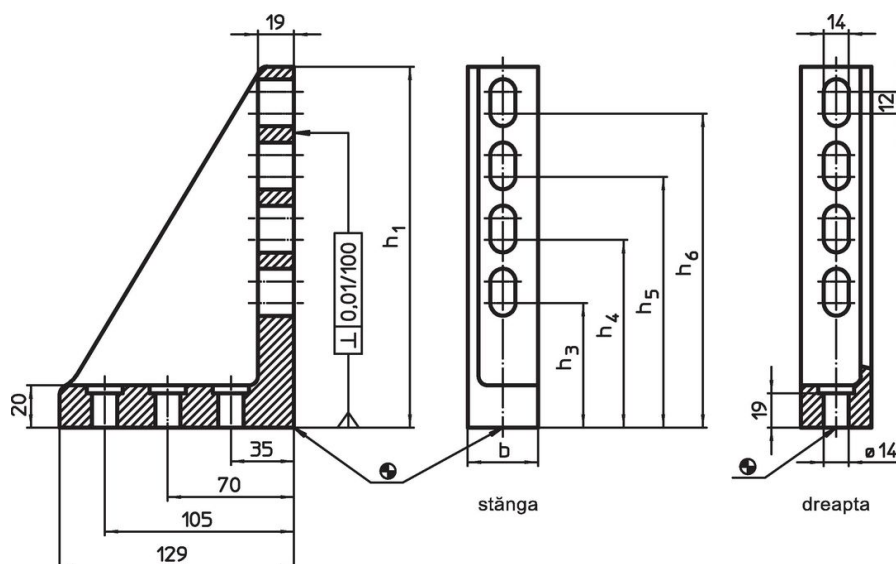

Echere
1120.500

Descrierea produsului

Material

- Fontă gri GG, fosfatată, șlefuită

Desen

Informații comandă

Sistem	Dimensiuni						Poziția întărituri	 [g]	Ref. Nr.
	b	h ₁	h ₃	h ₄	h ₅	h ₆			
V70	37	200	69	104	139	174	stânga	1820	1120.500