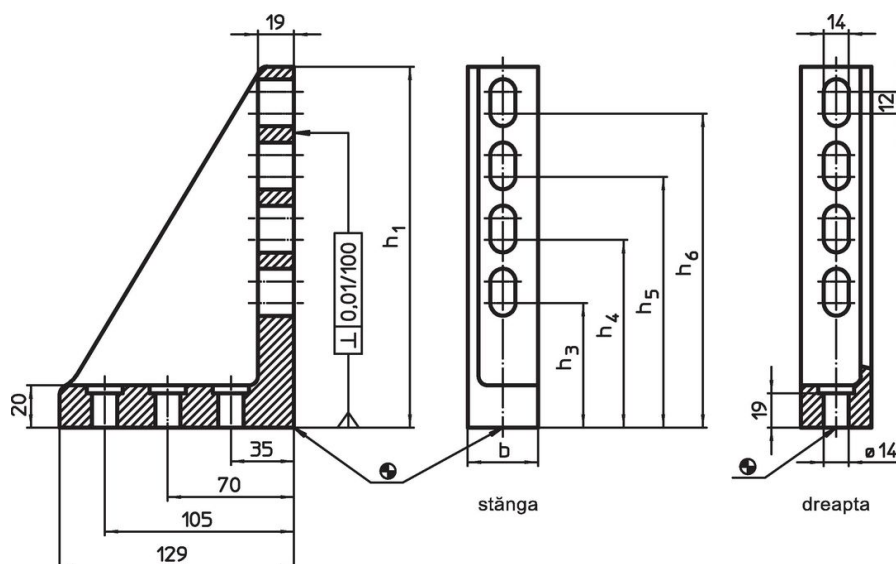

Echere
1120.500

Descrierea produsului

Material

- Fontă gri GG, fosfatată, șlefuită

Desen

Informații comandă

Sistem	Dimensiuni						Poziția întărituri	[g]	Ref. Nr.
	b	h ₁	h ₃	h ₄	h ₅	h ₆			
V70	37	200	69	104	139	174	stânga	1820	1120.500