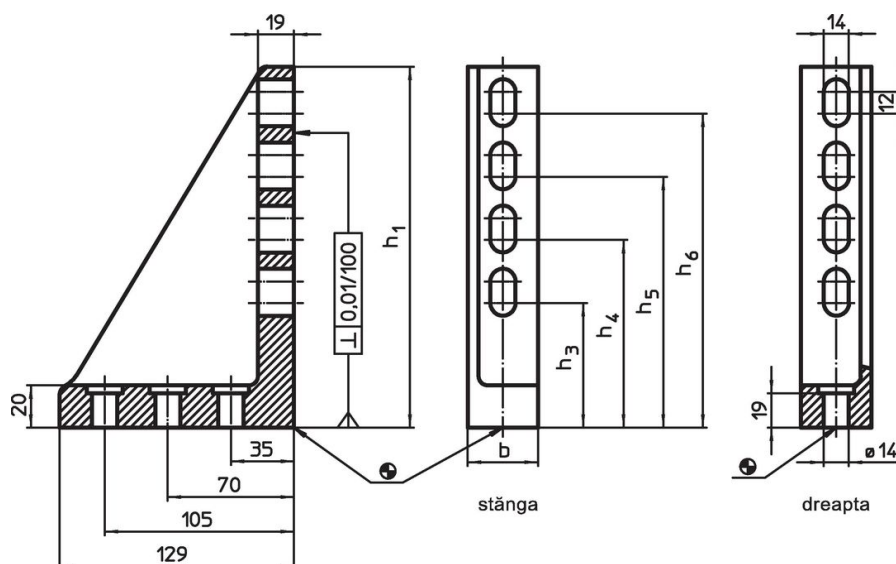

Echere
1120.400

Descrierea produsului

Material

- Fontă gri GG, fosfatată, șlefuită

Desen

Informații comandă

Sistem	Dimensiuni				Poziția întărituri	 [g]	Ref. Nr.
	b	h ₁	h ₃	h ₄			
V70	37	140	69	104	stânga	1546	1120.400