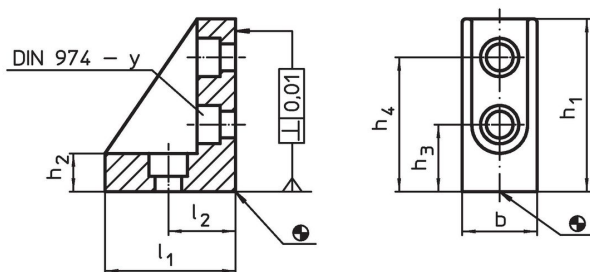

Echere
1120.300

Descrierea produsului

Material

- Fontă gri GG, fosfatată, șlefuită

Desen

Informații comandă

Sistem	Dimensiuni							Pentru șuruburi [mm]	y [mm]	 [g]	Ref. Nr.
	b	l ₁	l ₂	h ₁ [mm]	h ₂	h ₃	h ₄				
V70	37	67	35	90	20	35	70	M12	12	770	1120.300