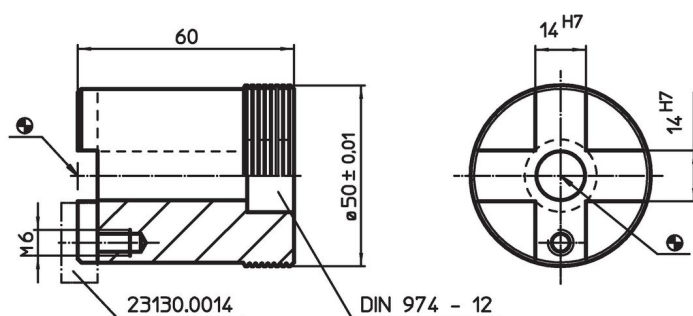

Limitatoare • cilindric

1115.100

Descrierea produsului

Material

- Oțel, călit, șlefuit

Desen

Informații comandă

Sistem	 [g]	Ref. Nr.
V70	758	1115.100