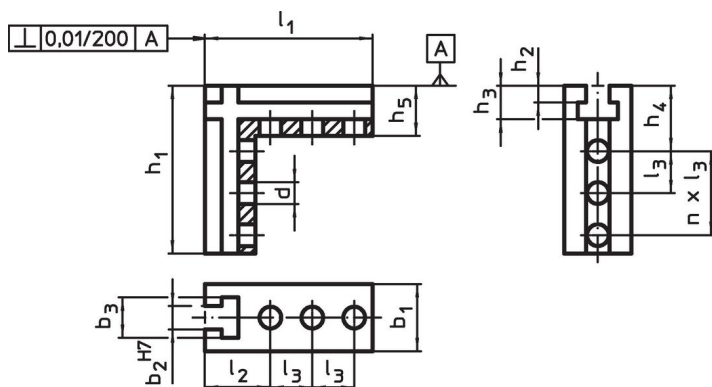

## Echere de fixare cu canal

1112.300

### Informații comandă

Sistem	Dimensiuni												Cantitate n	[g]	Ref. Nr.
	b <sub>1</sub>	h <sub>1</sub>	l <sub>1</sub>	l <sub>2</sub>	l <sub>3</sub>	b <sub>2</sub>	b <sub>3</sub>	h <sub>2</sub>	h <sub>3</sub>	h <sub>4</sub>	h <sub>5</sub>	d			
V70	70	100	100	39	25	14	24	10	20	39	30	13	2	2150	1112.300