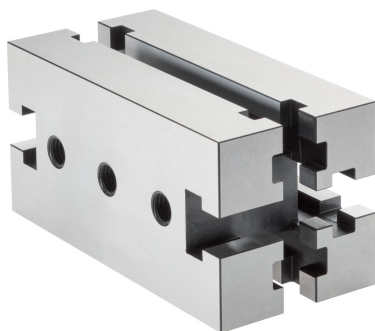

Blocuri de montaj

1110.300

Descrierea produsului

Aceste elemente de montaj fac parte din componentele sistemelor cu canale T.

Material

- Oțel, călit, acoperit

Desen

Informații comandă

Sistem	Dimensiuni											Cantitate n	[g]	Ref. Nr.
	b_1	l_1	b_2	b_3	l_2	l_3	h_1	h_2	h_3	d_1	d_2			
V70	70	210	14	24	35	70	70	10	20	12,25	M12	4	5820	1110.300

Reclamație

Conform RoHS

Sunt conforme Directivei 2011/65/UE și Directivei 2015/863.