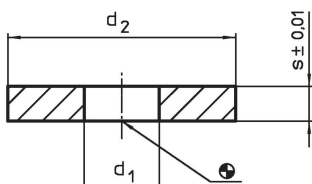

Șaibe
1107.800

Descrierea produsului

Aceste elemente de montaj fac parte din componentele sistemelor cu canale T.

Material

- Oțel, călit, șlefuit

Desen

Informații comandă

Sistem	d ₁	Dimensiuni d ₂ [mm]	s	 [g]	Ref. Nr.
V70/L12	13	39,5	5	44	1107.800