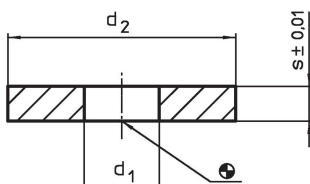

## Descrierea produsului

Aceste elemente de montaj fac parte din componentele sistemelor cu canale T.

## Informații comandă

Sistem	d <sub>1</sub>	Dimensiuni		s	[g]	Ref. Nr.
		d <sub>2</sub>	[mm]			
V70/L12	13	59,5		3	65	1107.500