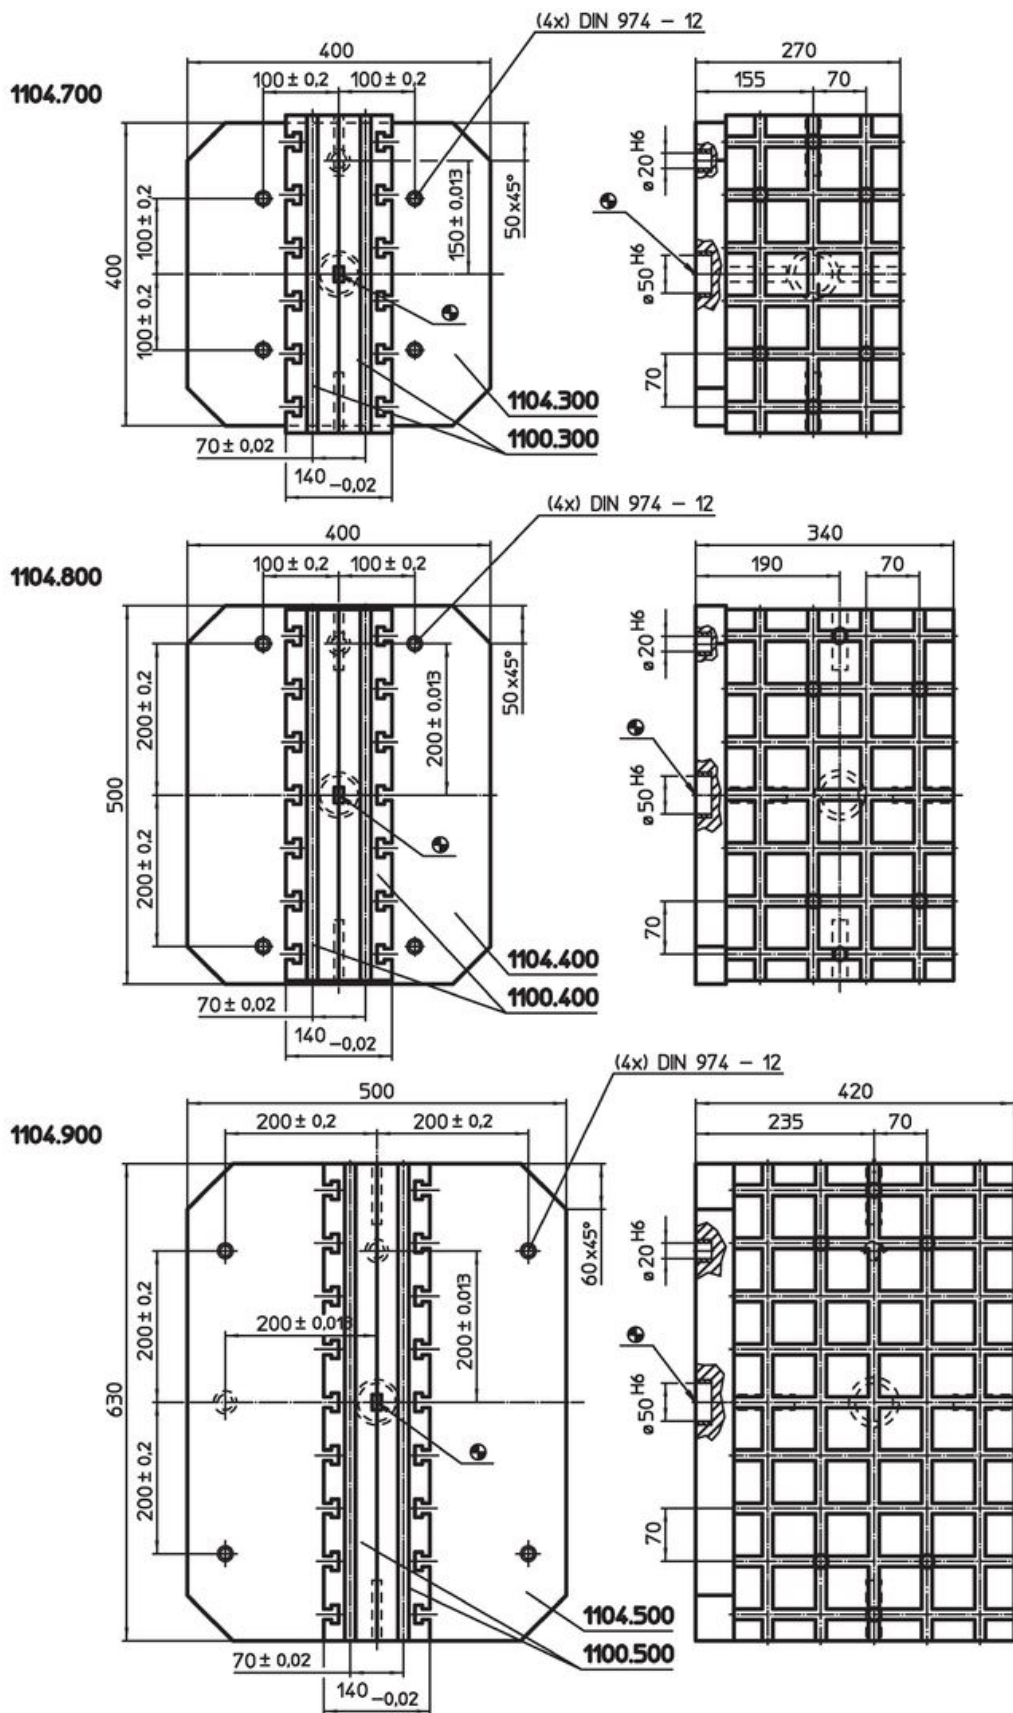

Echere de fixare pe mese • design modular

1104.700

Descrierea produsului

Echerul de fixare modular este o unitate formată dintr-o placă de susținere și două plăci de bază. Montarea sau demontarea este posibilă într-un timp foarte scurt. Plăcile de bază utilizate corespund versiunii standard respective.

Material

Corp

- Fontă gri GG

Placă de bază

- Oțel, călit, șlefuit

Desen

Informații comandă

| Sistem |  [kg] | Ref. Nr. |
|--------|---|----------|
| V70 | 123 | 1104.700 |