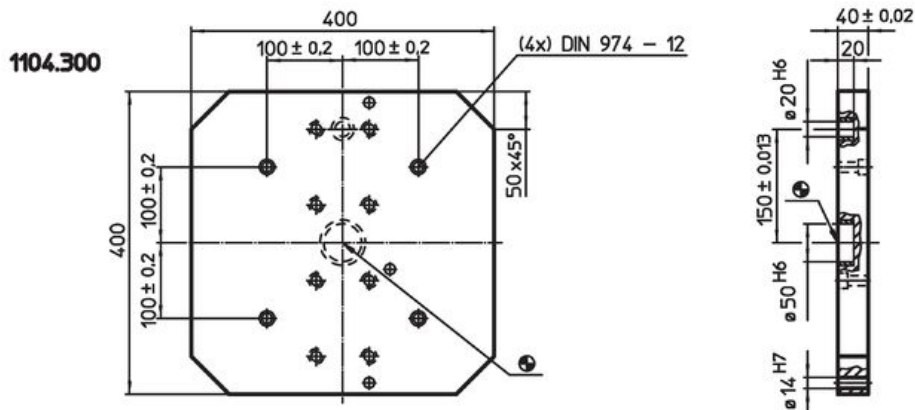

Suporturi tip placă • cu accesorii

1104.500

Descrierea produsului

Material

- Fontă gri GG

Desen

Informații comandă

Sistem	 [kg]	Ref. Nr.
V70	108	1104.500

Exemplu de aplicație

Reclamație

Conform RoHS

Conține plumb – conform excepțiilor 6a / 6b / 6c.

Conține substanțe SVHC >0,1% w/w

Conține plumb - lista SVHC [REACH] din 27.06.2024.

Conține substanțe din Declarația 65