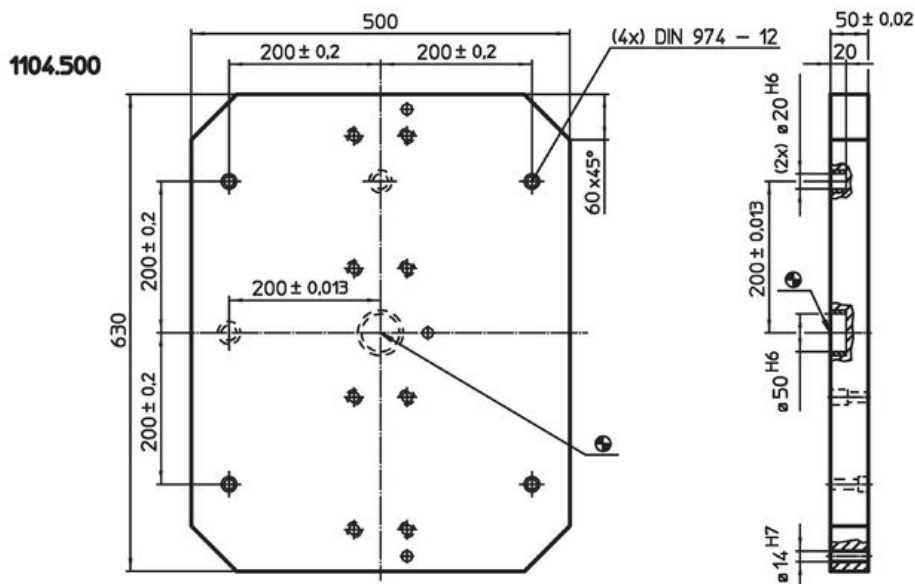

Suporturi tip placă • cu accesorii

1104.500

Descrierea produsului

Material

- Fontă gri GG

Desen

Informații comandă

Sistem	 [kg]	Ref. Nr.
V70	108	1104.500

Exemplu de aplicație

Reclamație

Conform RoHS

Conține plumb – conform excepțiilor 6a / 6b / 6c.

Conține substanțe SVHC >0,1% w/w

Conține plumb - lista SVHC [REACH] din 27.06.2024.

Conține substanțe din Declarația 65