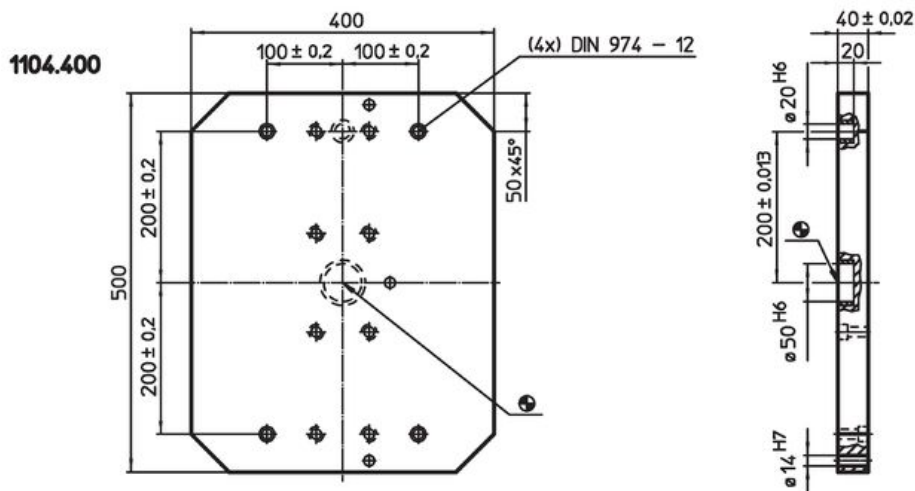

Suporturi tip placă • cu accesorii

1104.500

Descrierea produsului

Material

- Fontă gri GG

Desen

Informații comandă

Sistem	 [kg]	Ref. Nr.
V70	108	1104.500

Exemplu de aplicație

Reclamație

Conform RoHS

Conține plumb – conform excepțiilor 6a / 6b / 6c.

Conține substanțe SVHC >0,1% w/w

Conține plumb - lista SVHC [REACH] din 27.06.2024.

Conține substanțe din Declarația 65