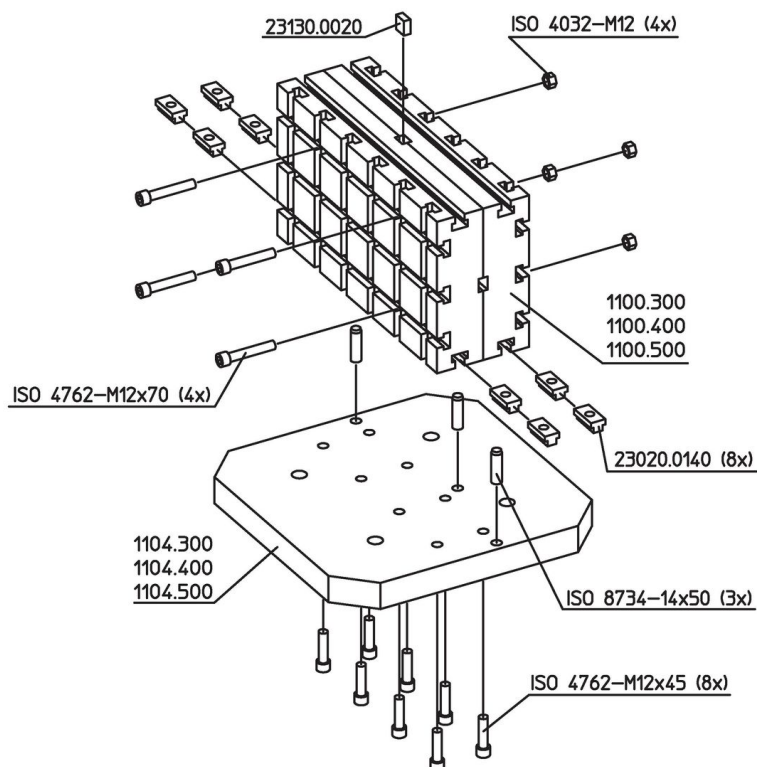

Suporturi tip placă • cu accesorii

1104.400

Descrierea produsului

Material

- Fontă gri GG

Exemplu de aplicație

Reclamație

Conform RoHS

Conține plumb – conform excepțiilor 6a / 6b / 6c.

Conține substanțe SVHC >0,1% w/w

Conține plumb - lista SVHC [REACH] din 27.06.2024.

Conține substanțe din Declarația 65

Prin expunere plumbul poate provoca cancer și afectarea fertilității
<https://www.P65Warnings.ca.gov/>