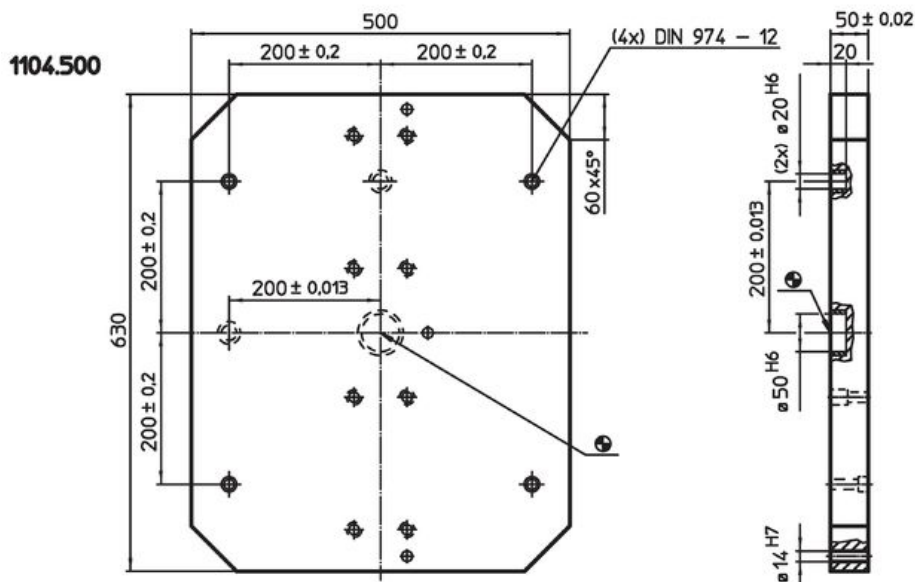

Suporturi tip placă • cu accesorii

1104.300

Descrierea produsului

Material

- Fontă gri GG

Desen

Informații comandă

Sistem	 [kg]	Ref. Nr.
V70	42	1104.300

Exemplu de aplicație

Reclamație

Conform RoHS

Conține plumb – conform excepțiilor 6a / 6b / 6c.

Conține substanțe SVHC >0,1% w/w

Conține plumb - lista SVHC [REACH] din 27.06.2024.

Conține substanțe din Declarația 65