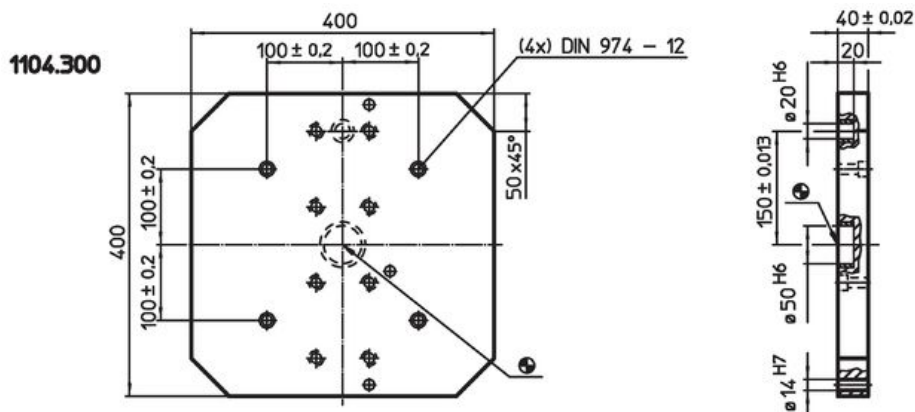

Suporturi tip placă • cu accesorii

1104.300

Descrierea produsului

Material

- Fontă gri GG

Desen

Informații comandă

Sistem	 [kg]	Ref. Nr.
V70	42	1104.300

Exemplu de aplicație

Reclamație

Conform RoHS

Conține plumb – conform excepțiilor 6a / 6b / 6c.

Conține substanțe SVHC >0,1% w/w

Conține plumb - lista SVHC [REACH] din 27.06.2024.

Conține substanțe din Declarația 65