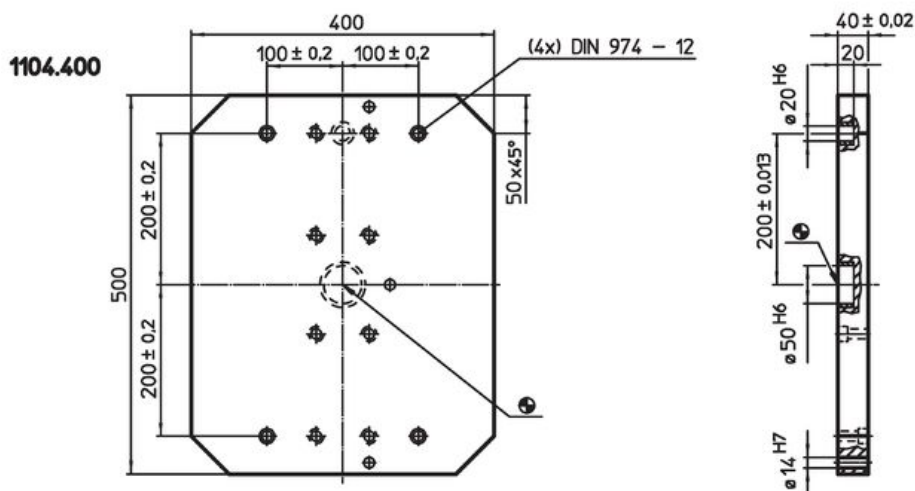

Suporturi tip placă • cu accesorii

1104.300

Descrierea produsului

Material

- Fontă gri GG

Desen

Informații comandă

Sistem	 [kg]	Ref. Nr.
V70	42	1104.300

Exemplu de aplicație

Reclamație

Conform RoHS

Conține plumb – conform excepțiilor 6a / 6b / 6c.

Conține substanțe SVHC >0,1% w/w

Conține plumb - lista SVHC [REACH] din 27.06.2024.

Conține substanțe din Declarația 65